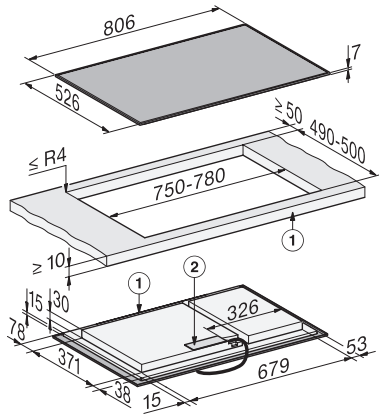

KM 8484 FR
Induktionshäll
806 mm | individuella kokzoner och PowerFlex-kokzon

EAN: 4002516979982 / Materialnummer: 12952850 /
Gamla materialnummer: 26184840NER

Användarkomfort	
Nätverksanslutning med Miele@home	•
Con@ctivity	•
Igenkänning av kokkärl och kokkärlstorlek	•
Reglering via touchknappar	SingleSlide
Displayens färg	Gul
Permanent kastrulligenkänning	•
Stop&Go-funktion	•
Torskydd	•
Recall-funktion	•
Äggklocka	•
Avstängningsautomatik	•
Uppkokningsautomatik	•
Varmhållning	•
Individuella inställningsmöjligheter (till exempel ljudsignaler)	•
Effektivitet	
Anslutningseffekt i frånläge i W	0,3
Anslutningseffekt i standbyläge i W	0,8
Anslutningseffekt i nätverksanslutet standbyläge i W	2,0
Tid till automatisk koppling i frånläge i min	10
Tid till automatisk koppling i standbyläge i min	10
Tid till automatisk koppling i nätverksanslutet standbyläge i min	10
Skötselkomfort	
Glaskeramik som är enkel att rengöra	•
Säkerhet	
Säkerhetsavstängning	•
Spärrfunktion	•
Driftspärr	•
Integrerad kylfläkt	•
Överhettningsskydd	•
Restvärmeindikering	•
Tekniska data	
Mått (H x B x D) i mm	52 x 806 x 526
Mått (B x D) i mm	806 x 52 x 526
Dimensioner, mm (bredd)	806
Dimensioner, mm (höjd)	52
Dimensioner, mm (djup)	526
Ursågningsmått (B x D) vid ovanpåliggande montering i mm	750 mm - 780 mm x 490 mm - 500 mm
Inbyggnadshöjd inkl. anslutningsdosa, mm	45
Ursågningsmått i mm (bredd) vid ovanpåliggande montering	750 mm - 780 mm
Ursågningsmått i mm (djup) vid ovanpåliggande montering	490 mm - 500 mm
Vikt, kg	14
Total anslutningseffekt, KW	7,36
Spänning i V	230
Frekvens i Hz	50-60

KM 8484 FR
Induktionshäll
806 mm | individuella kokzoner och PowerFlex-kokzon

EAN: 4002516979982 / Materialnummer: 12952850 /
Gamla materialnummer: 26184840NER

Medföljande tillbehör

Anslutningskabel

Ja

KM 8484 FR
Induktionshäll
806 mm | individuella kokzoner och PowerFlex-kokzon