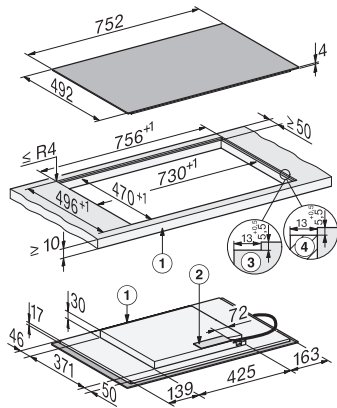

KM 8483 FX
Induktionshäll
752 mm | individuella kokzoner och PowerFlex-kokzon

EAN: 4002516979975 / Materialnummer: 12952840 /
Gamla materialnummer: 26184831NER

Stop&Go-funktion	•
Torskydd	•
Recall-funktion	•
Äggklocka	•
Avstängningsautomatik	•
Uppkokningsautomatik	•
Varmhållning	•
Individuella inställningsmöjligheter (till exempel ljudsignaler)	•
Effektivitet	
Anslutningseffekt i frånläge i W	0,3
Anslutningseffekt i standbyläge i W	0,8
Anslutningseffekt i nätverksanslutet standbyläge i W	2,0
Tid till automatisk koppling i frånläge i min	10
Tid till automatisk koppling i standbyläge i min	10
Tid till automatisk koppling i nätverksanslutet standbyläge i min	10
Skötselkomfort	
Glaskeramik som är enkel att rengöra	•
Säkerhet	
Säkerhetsavstängning	•
Spärrfunktion	•
Driftspärr	•
Integrerad kylfläkt	•
Överhettningsskydd	•
Restvärmeindikering	•
Tekniska data	
Mått (H x B x D) i mm	51 x 752 x 492
Mått (B x D) i mm	752 x 51 x 492
Dimensioner, mm (bredd)	752
Dimensioner, mm (höjd)	51
Dimensioner, mm (djup)	492
Ursågningsmått (B x D) vid ovanpåliggande montering i mm	730 mm - 730 mm x 470 mm - 470 mm
Inre ursågningsmått (B x D) vid planmontering i mm	730/756 x 470/496
Inbyggnadshöjd inkl. anslutningsdosa, mm	51
Ursågningsmått i mm (bredd) vid ovanpåliggande montering	730 mm - 730 mm
Ursågningsmått i mm (djup) vid ovanpåliggande montering	470 mm - 470 mm
Inre ursågningsmått i mm (bredd) vid planmontering	730
Inre ursågningsmått i mm (djup) vid planmontering	470
Vikt, kg	11
Yttre ursågningsmått i mm (bredd) vid planmontering	756
Yttre ursågningsmått i mm (djup) vid planmontering	496
Total anslutningseffekt, KW	7,36
Längd anslutningskabel, m	1,6
Spänning i V	230
Frekvens i Hz	50-60
Medföljande tillbehör	
Anslutningskabel	Ja

KM 8483 FX
Induktionshäll
752 mm | individuella kokzoner och PowerFlex-kokzon

KM8483FX flush (*Fußnote) (Installation drawing)