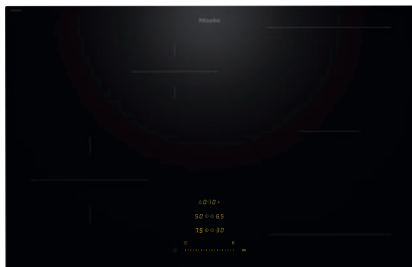

KM 8483 FX
Induktionshäll
752 mm | individuella kokzoner och PowerFlex-kokzon

- 4 kokzoner inklusive 1 kraftfull PowerFlex-kokzon
- Exakta inställningar med centralt SingleSlide-reglage inklusive nätuppkoppling
- Korta uppvärmningstider tack vare boosterläge
- 752 mm bred för planmontering

EAN: 4002516979975 / Materialnummer: 12952840 /
Gamla materialnummer: 26184831NER

Allmän information	
Modellbeteckning	KM 8483 FX
Tillverkarens materialnummer	12952840
EAN-nummer	4002516979975
Marknadsföringsklass	Gold
Uppvärmningstyp	
Uppvärmningstyp	Induktion
Konstruktion	
Fristående från ugnsdel	•
Design	
Elegant glaskeramikyta	•
Glaskeramikfärg	Svart
Planmontering	•
Utrustning av kokzon	
Antal kokzoner	4
Antal kokområden	1
Maximalt antal kokkärl	4
PowerFlex-kokzoner	
Antal	2
Typ	PowerFlex-kokzon
Storlek i mm	Ø 120 – 230
Maximal effekt i W	2100
Maximal Booster-effekt i W	3650
1. kokzonen	
Position	fram till vänster
Typ	Ring med dubbla kretsar
Storlek i mm	Ø 140-220
Maximal effekt i W	2300
Maximal Booster-effekt i W	3650
2. kokzonen	
Position	bakre mitten
Typ	Ring med dubbla kretsar
Storlek i mm	Ø 100-160
Maximal effekt i W	1400
Maximal Booster-effekt i W	2200
3. kokzonen	
Position	höger
Typ	PowerFlex-brygga
Storlek i mm	230x390
Maximal effekt i W	4200
Maximal Booster-effekt i W	7360
Användarkomfort	
Nätverksanslutning med Miele@home	•
Con@ctivity	•
Igenkänning av kokkärl och kokkärlstorlek	•
Reglering via touchknappar	SingleSlide
Displayens färg	Gul
Permanent kastrulligenkänning	•