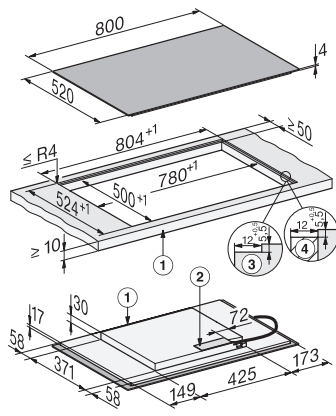

KM8482FL flush (*Fußnote) (Installation drawing)