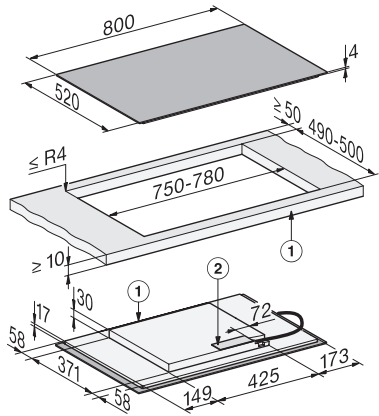

Tekniska data

Mått (H x B x D) i mm	51 x 800 x 520
Mått (B x D) i mm	800 x 51 x 520
Dimensioner, mm (bredd)	800
Dimensioner, mm (höjd)	51
Dimensioner, mm (djup)	520
Ursågningsmått (B x D) vid ovanpåliggande montering i mm	750 mm - 780 mm x 490 mm - 500 mm
Inre ursågningsmått (B x D) vid planmontering i mm	780/804 x 500/524
Inbyggnadshöjd inkl. anslutningsdosa, mm	51
Ursågningsmått i mm (bredd) vid ovanpåliggande montering	750 mm - 780 mm
Ursågningsmått i mm (djup) vid ovanpåliggande montering	490 mm - 500 mm
Inre ursågningsmått i mm (bredd) vid planmontering	780
Inre ursågningsmått i mm (djup) vid planmontering	500
Vikt, kg	12
Yttre ursågningsmått i mm (bredd) vid planmontering	804
Yttre ursågningsmått i mm (djup) vid planmontering	524
Total anslutningseffekt, KW	7,36
Längd anslutningskabel, m	1,6
Spänning i V	230
Frekvens i Hz	50-60

KM 8482 FL
Induktionshäll
800 mm | individuella kokzoner och PowerFlex-kokzon

EAN: 4002516980445 / Materialnummer: 12952830 /
Gamla materialnummer: 26184821NER

Medföljande tillbehör

Anslutningskabel

Ja

KM 8482 FL
Induktionshäll
800 mm | individuella kokzoner och PowerFlex-kokzon