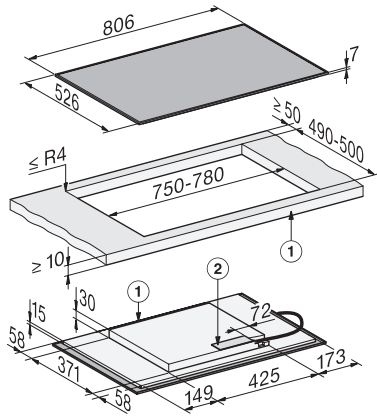

KM 8482 FR
Induktionshäll
806 mm | individuella kokzoner och PowerFlex-kokzon

KM8482FR surface-mounted (*Fußnote) Installation drawing