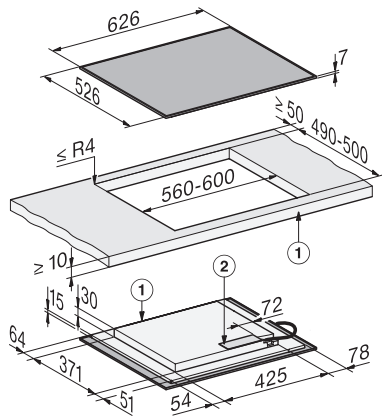

KM 8462 FR
Induktionshäll
626 mm | individuella kokzoner och PowerFlex-kokzon

KM8462FR surface-mounted (*Fußnote) Installation drawing