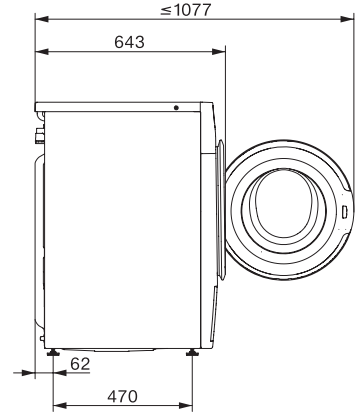

Barnsäkring	•
Pinkod	•
Optiskt gränssnitt	•
Tekniska data	
Dimensioner, mm (bredd)	596
Dimensioner, mm (höjd)	850
Dimensioner, mm (djup)	643
Maskinens djup med öppen lucka i mm	1077
Vikt, kg	94
Total anslutningseffekt, KW	2,10-2,40
Spänning i V	220-240
Säkring i A	10
Frekvens i Hz	50
Längd vattentilloppsslang, m	1,60
Längd vattenavloppsslang, m	1,50
Längd anslutningskabel, m	2
Medföljande tillbehör	
3 Caps	•
UltraPhase 1 + 2	•
Värdekupong för 5 patroner Miele UltraPhase	•
Valbara displayspråk	
Valbara displayspråk med MultiLingua	deutsch, english (GB), français (FR), hrvatski, italiano, magyar, nederlands, polski, română, slovenščina, srpski, türkçe, ελληνικά

WWJ880 WCS PWash&TDos&Steam

W1 frontmatad tvättmaskin:

A -20 %* | 9 kg | 1600 v/min | Autom. dosering | QuickPowerWash | Virus Hygiene

W1 drawing, faccia 5 degree, measures in mm

W1 drawing, faccia 5 degree, measures in mm

W1 drawing, faccia 5 degree, measures in mm

W1 drawing, faccia 5 degree, measures in mm