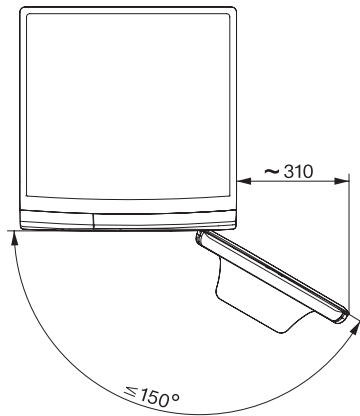

Barnsäkring	•
Pinkod	•
Optiskt gränssnitt	•
Tekniska data	
Dimensioner, mm (bredd)	596
Dimensioner, mm (höjd)	850
Dimensioner, mm (djup)	643
Maskinens djup med öppen lucka i mm	1077
Vikt, kg	94
Total anslutningseffekt, KW	2,10-2,40
Spänning i V	220-240
Säkring i A	10
Frekvens i Hz	50
Längd vattentilloppsslang, m	1,60
Längd vattenavloppsslang, m	1,50
Längd anslutningskabel, m	2
Medföljande tillbehör	
3 Caps	•
UltraPhase 1 + 2	•
Värdekupong för 5 patroner Miele UltraPhase	•
Valbara displayspråk	
Valbara displayspråk med MultiLingua	deutsch, english (GB), français (FR), hrvatski, italiano, magyar, nederlands, polski, română, slovenščina, srpski, türkçe, ελληνικά

WWJ880 WCS PWash&TDos&Steam

W1 frontmatad tvättmaskin:

A -20 %* | 9 kg | 1600 v/min | Autom. dosering | QuickPowerWash | Virus Hygiene

W1 drawing, faccia 5 degree, measures in mm

W1 drawing, faccia 5 degree, measures in mm

W1 drawing, faccia 5 degree, measures in mm

W1 drawing, faccia 5 degree, measures in mm