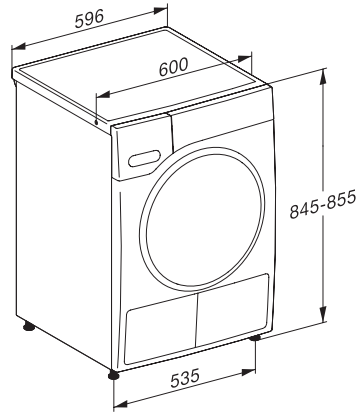

TSH783WP EcoSpeed&9kg

T1 värmepumpstumlare:

9 kg | DirectSensor | SilenceDrum | DryCare 40 | HygieneDry

EAN: 4002516866305 / Materialnummer: 12710210 /

Gamla materialnummer: 12SH7832NDS

EcoSpeed	•
Torkprogram	
Bomull	•
ECO	•
Strykfri tvätt	•
Fintvätt	•
Skjortor	•
Finish ylle	•
Express	•
Impregnering	•
Sängkläder	•
Varmluft/DryFresh	•
Tillval tork	
Skrynkelskydd	•
Summer	•
DryCare 40	•
Kvalitet	
Rundade valkar	•
Säkerhet	
Pinkod	•
Indikering "Tom behållare"	•
Indikering "Rengör filter"	•
Optiskt gränssnitt	•
Tekniska data	
Dimensioner, mm (bredd)	596
Dimensioner, mm (höjd)	850
Dimensioner, mm (djup)	643
Maskinens djup med öppen lucka i mm	1077
Vikt, kg	55
Total anslutningseffekt, KW	1,10
Spänning i V	220-240
Säkring i A	10
Frekvens i Hz	50
Längd anslutningskabel, m	2,0
Hermetiskt slutet	•
Typ av köldmedium	R290
Mängd köldmedium i kg	0,14
GWP (Global Warming Potential) kylmedel i CO ₂ e	3
GWP (Global Warming Potential) produkt i CO ₂ e	0,42
Byta lampa	Miele service
Medföljande tillbehör	
Doftpatron	•
Värdekupong för en andra doftpatron	•

TSH783WP EcoSpeed&9kg

T1 värmepumpstumlare:

9 kg | DirectSensor | SilenceDrum | DryCare 40 | HygieneDry

T1 installation drawing, facia 5 degree, measures in mm

T1 drawing, facia 5 degree, measures in mm

T1 drawing, facia 5 degree, with porthole, measures in mm