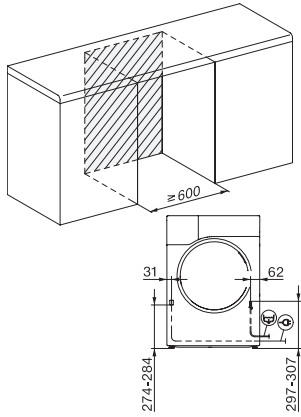

TSD643WP EcoSpeed&9kg

T1 värmepumpstumlare:

9 kg | DirectSensor | DryCare 40 | HygieneDry | Miele@home

EAN: 4002516866329 / Materialnummer: 12710190 /

Gamla materialnummer: 12SD6432NDS

Torkprogram	
Bomull	•
ECO	•
Strykfri tvätt	•
Fintvätt	•
Skjortor	•
Finish ylle	•
Express	•
Impregnering	•
Sängkläder	•
Varmluft/DryFresh	•
Tillval tork	
Skrynkelskydd	•
Summer	•
DryCare 40	•
Kvalitet	
Rundade valkar	•
Säkerhet	
Pinkod	•
Indikering "Tom behållare"	•
Indikering "Rengör filter"	•
Optiskt gränssnitt	•
Tekniska data	
Dimensioner, mm (bredd)	596
Dimensioner, mm (höjd)	850
Dimensioner, mm (djup)	643
Maskinens djup med öppen lucka i mm	1077
Vikt, kg	54
Total anslutningseffekt, KW	1,10
Spänning i V	220-240
Säkring i A	10
Frekvens i Hz	50
Längd anslutningskabel, m	2,0
Hermetiskt sluten	•
Typ av köldmedium	R290
Mängd köldmedium i kg	0,14
GWP (Global Warming Potential) kylmedel i CO ₂ e	3
GWP (Global Warming Potential) produkt i CO ₂ e	0,42
Byta lampa	Miele service
Medföljande tillbehör	
Doftpatron	•
Värdekupong för en andra doftpatron	•

TSD643WP EcoSpeed&9kg

T1 värmepumpstumlare:

9 kg | DirectSensor | DryCare 40 | HygieneDry | Miele@home

T1 installation drawing, facia 5 degree, measures in mm

T1 drawing, facia 5 degree, measures in mm

T1 drawing, facia 5 degree, with porthole, measures in mm

T1 drawing, facia 5 degree, measures in mm