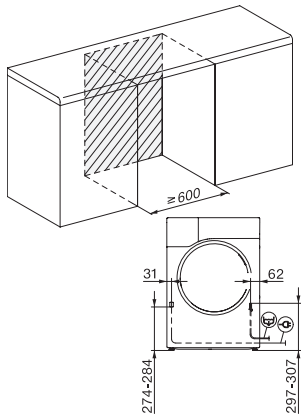

TSC643WP EcoSpeed&8kg

T1 värmepumpstumlare:

8 kg | DirectSensor | Miele@home | EcoDry-teknik | FragranceDos

EAN: 4002516866633 / Materialnummer: 12709780 /

Gamla materialnummer: 12SC6432NDS

Torkprogram	
Bomull	•
ECO	•
Strykfri tvätt	•
Fintvätt	•
Skjortor	•
Finish ylle	•
Express	•
Impregnering	•
Sängkläder	•
Varmluft/DryFresh	•
Tillval tork	
Skrynkelskydd	•
Skongång plus	•
Summer	•
Kvalitet	
Rundade valkar	•
Säkerhet	
Pinkod	•
Indikering "Töm behållare"	•
Indikering "Rengör filter"	•
Optiskt gränssnitt	•
Tekniska data	
Dimensioner, mm (bredd)	596
Dimensioner, mm (höjd)	850
Dimensioner, mm (djup)	643
Maskinens djup med öppen lucka i mm	1077
Vikt, kg	54
Total anslutningseffekt, KW	1,10
Spänning i V	220-240
Säkring i A	10
Frekvens i Hz	50
Längd anslutningskabel, m	2,0
Hermetiskt slutet	•
Typ av köldmedium	R290
Mängd köldmedium i kg	0,14
GWP (Global Warming Potential) kylmedel i CO ₂ e	3
GWP (Global Warming Potential) produkt i CO ₂ e	0,42
Byta lampa	Miele service
Medföljande tillbehör	
Doftpatron	•
Värdekupong för en andra doftpatron	•

TSC643WP EcoSpeed&8kg

T1 värmepumpstumlare:

8 kg | DirectSensor | Miele@home | EcoDry-teknik | FragranceDos

T1 installation drawing, facia 5 degree, measures in mm

T1 drawing, facia 5 degree, measures in mm

T1 drawing, facia 5 degree, with porthole, measures in mm

T1 drawing, facia 5 degree, measures in mm