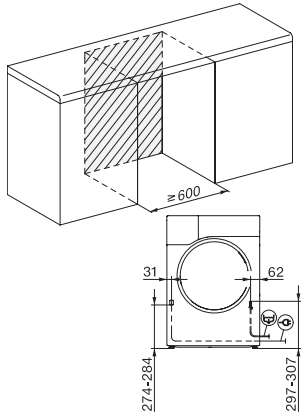

TSC643WP EcoSpeed&8kg

T1 värmepumpstumlare:

8 kg | DirectSensor | Miele@home | EcoDry-teknik | FragranceDos

EAN: 4002516866633 / Materialnummer: 12709780 /
Gamla materialnummer: 12SC6432NDS

Torkprogram	
Bomull	•
ECO	•
Strykfri tvätt	•
Fintvätt	•
Skjortor	•
Finish ylle	•
Express	•
Impregnering	•
Sängkläder	•
Varmluft/DryFresh	•
Tillval tork	
Skrynkelskydd	•
Skongång plus	•
Summer	•
Kvalitet	
Rundade valkar	•
Säkerhet	
Pinkod	•
Indikering "Töm behållare"	•
Indikering "Rengör filter"	•
Optiskt gränssnitt	•
Tekniska data	
Dimensioner, mm (bredd)	596
Dimensioner, mm (höjd)	850
Dimensioner, mm (djup)	643
Maskinens djup med öppen lucka i mm	1077
Vikt, kg	54
Total anslutningseffekt, KW	1,10
Spänning i V	220-240
Säkring i A	10
Frekvens i Hz	50
Längd anslutningskabel, m	2,0
Hermetiskt slutet	•
Typ av köldmedium	R290
Mängd köldmedium i kg	0,14
GWP (Global Warming Potential) kylmedel i CO ₂ e	3
GWP (Global Warming Potential) produkt i CO ₂ e	0,42
Byta lampa	Miele service
Medföljande tillbehör	
Doftpatron	•
Värdekupong för en andra doftpatron	•

TSC643WP EcoSpeed&8kg

T1 värmepumpstumlare:

8 kg | DirectSensor | Miele@home | EcoDry-teknik | FragranceDos

T1 installation drawing, facia 5 degree, measures in mm

T1 drawing, facia 5 degree, measures in mm

T1 drawing, facia 5 degree, with porthole, measures in mm

T1 drawing, facia 5 degree, measures in mm