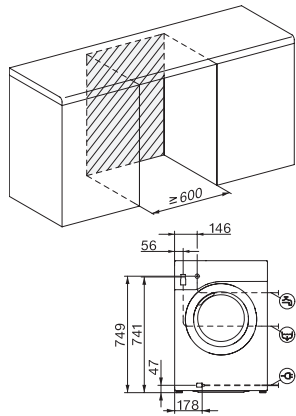

WEE395 WCS PWash&Steam&8kg

W1 frontmatad tvättmaskin:

A -40 %* | 8 kg | 1400 v/min | SteamCare | QuickPowerWash | Miele@home

W1 installation drawing, slanted fascia or straight fascia, measures in mm