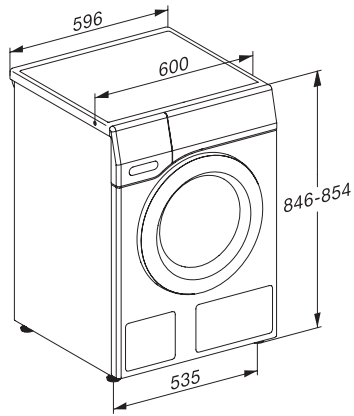

Vattenmängdsmätare	•
Löddersensor	•
ProfiEco-motor	•
Tvättprogram	
QuickPowerWash	•
Bomull	•
Strykfri tvätt	•
Fintvätt	•
Skjortor	•
Ylle (handtvätt)	•
Express 20	•
Mörka textilier/Jeans	•
Refresh (ånga)	•
Tömning/Centrifugering	•
ECO 40-60	•
Tillval tvätt	
Kort	•
Förtvätt	•
Extra vatten	•
Extra sköljning	•
Skrynkelförminskning med ånga	•
Summer	•
Säkerhet	
Vattenskyddssystem	Watercontrol-System
Barnsäkring	•
Pinkod	•
Optiskt gränssnitt	•
Tekniska data	
Dimensioner, mm (bredd)	596
Dimensioner, mm (höjd)	850
Dimensioner, mm (djup)	636
Maskinens djup med öppen lucka i mm	1077
Produktdjup utan dörr (för underbyggnad) i mm	600
Vikt, kg	93
Total anslutningseffekt, KW	2,10-2,40
Spänning i V	220-240
Säkring i A	10
Frekvens i Hz	50
Längd vattentilloppsslang, m	1,60
Längd vattenavloppsslang, m	1,50
Längd anslutningskabel, m	2
Medföljande tillbehör	
3 Caps	•
Värdekupong för Miele tvättmedel	•

WEE395 WCS PWash&Steam&8kg

W1 frontmatad tvättmaskin:

A -40 %* | 8 kg | 1400 v/min | SteamCare | QuickPowerWash | Miele@home

W1 installation drawing, slanted fascia or straight fascia, measures in mm

W1 drawing, slanted fascia or straight fascia, measures in mm