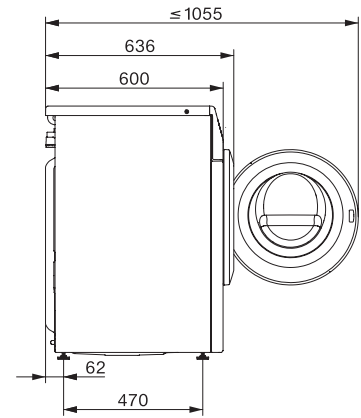

Vattenmängdsmätare	•
Löddersensor	•
ProfiEco-motor	•
Tvättprogram	
QuickPowerWash	•
Bomull	•
Strykfri tvätt	•
Fintvätt	•
Skjortor	•
Ylle (handtvätt)	•
Express 20	•
Mörka textilier/Jeans	•
Refresh (ånga)	•
Tömning/Centrifugering	•
ECO 40-60	•
Tillval tvätt	
Kort	•
Förtvätt	•
Extra vatten	•
Extra sköljning	•
Skrynkelförminskning med ånga	•
Summer	•
Säkerhet	
Vattenskyddssystem	Watercontrol-System
Barnsäkring	•
Pinkod	•
Optiskt gränssnitt	•
Tekniska data	
Dimensioner, mm (bredd)	596
Dimensioner, mm (höjd)	850
Dimensioner, mm (djup)	636
Maskinens djup med öppen lucka i mm	1077
Produktdjup utan dörr (för underbyggnad) i mm	600
Vikt, kg	93
Total anslutningseffekt, KW	2,10-2,40
Spänning i V	220-240
Säkring i A	10
Frekvens i Hz	50
Längd vattentilloppsslang, m	1,60
Längd vattenavloppsslang, m	1,50
Längd anslutningskabel, m	2
Medföljande tillbehör	
3 Caps	•
Värdekupong för Miele tvättmedel	•

WEE395 WCS PWash&Steam&8kg

W1 frontmatad tvättmaskin:

A -40 %* | 8 kg | 1400 v/min | SteamCare | QuickPowerWash | Miele@home

W1 installation drawing, slanted fascia or straight fascia, measures in mm

W1 drawing, slanted fascia or straight fascia, measures in mm

W1 drawing, slanted fascia or straight fascia, measures in mm

W1 drawing, slanted fascia or straight fascia, measures in mm