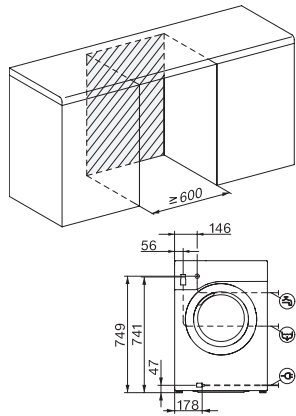

WED395 WCS PWash&Steam&9kg

W1 frontmatad tvättmaskin:

A-20 %* | 9 kg | 1400 v/min | SteamCare | QuickPowerWash | Miele@home

W1 installation drawing, slanted facia or straight facia, measures in mm