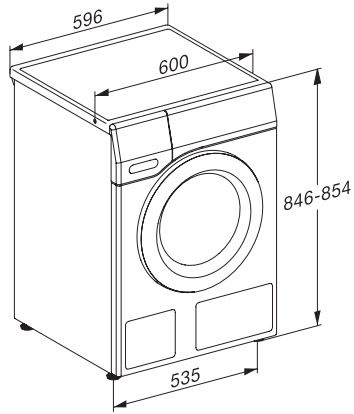

WEA135 WCS 8kg Active

W1 frontmatad tvättmaskin:

A -10 %\* | 8 kg | 1400 v/min | CapDosing | skonrumma | AddLoad

EAN: 4002516862338 / Materialnummer: 12706940 /

Gamla materialnummer: 11EA1351NDS

<b>Tvättprogram</b>	
Bomull	•
Bomull med förtvätt	•
Strykfri tvätt	•
Fintvätt	•
Ylle (handtvätt)	•
Express 20	•
Mörka textilier/Jeans	•
Outdoor	•
Impregnering	•
Bara sköljning/stärkning	•
Tömning/Centrifugering	•
ECO 40-60	•
<b>Tillval tvätt</b>	
Kort	•
Blötläggning	•
Extra vatten	•
Extra sköljning	•
<b>Säkerhet</b>	
Vattenskyddssystem	Watercontrol-System
Barnsäkring	•
Pinkod	•
Optiskt gränssnitt	•
<b>Tekniska data</b>	
Dimensioner, mm (bredd)	596
Dimensioner, mm (höjd)	850
Dimensioner, mm (djup)	636
Maskinens djup med öppen lucka i mm	1054
Produktdjup utan dörr (för underbyggnad) i mm	600
Vikt, kg	80
Total anslutningseffekt, KW	2,10-2,40
Spänning i V	220-240
Säkring i A	10
Frekvens i Hz	50
Längd vattentilloppsslang, m	1,60
Längd vattenavloppsslang, m	1,50
Längd anslutningskabel, m	2

WEA135 WCS 8kg Active  
W1 frontmatad tvättmaskin:  
A -10 %\* | 8 kg | 1400 v/min | CapDosing | skonrumma | AddLoad

W1 installation drawing, slanted fascia or straight fascia, measures in mm

W1 drawing, slanted fascia or straight fascia, measures in mm