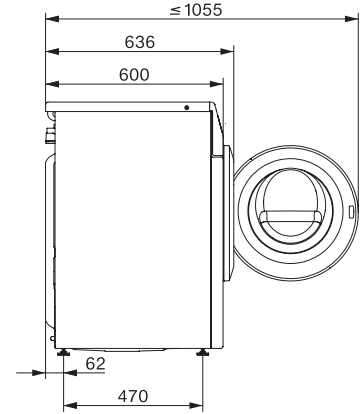

WEA135 WCS 8kg Active

W1 frontmatad tvättmaskin:

A -10 %\* | 8 kg | 1400 v/min | CapDosing | skonrumma | AddLoad

EAN: 4002516862338 / Materialnummer: 12706940 /

Gamla materialnummer: 11EA1351NDS

<b>Tvättprogram</b>	
Bomull	•
Bomull med förtvätt	•
Strykfri tvätt	•
Fintvätt	•
Ylle (handtvätt)	•
Express 20	•
Mörka textilier/Jeans	•
Outdoor	•
Impregnering	•
Bara sköljning/stärkning	•
Tömning/Centrifugering	•
ECO 40-60	•
<b>Tillval tvätt</b>	
Kort	•
Blötläggning	•
Extra vatten	•
Extra sköljning	•
<b>Säkerhet</b>	
Vattenskyddssystem	Watercontrol-System
Barnsäkring	•
Pinkod	•
Optiskt gränssnitt	•
<b>Tekniska data</b>	
Dimensioner, mm (bredd)	596
Dimensioner, mm (höjd)	850
Dimensioner, mm (djup)	636
Maskinens djup med öppen lucka i mm	1054
Produktdjup utan dörr (för underbyggnad) i mm	600
Vikt, kg	80
Total anslutningseffekt, KW	2,10-2,40
Spänning i V	220-240
Säkring i A	10
Frekvens i Hz	50
Längd vattentilloppsslang, m	1,60
Längd vattenavloppsslang, m	1,50
Längd anslutningskabel, m	2

WEA135 WCS 8kg Active  
W1 frontmatad tvättmaskin:  
A -10 %\* | 8 kg | 1400 v/min | CapDosing | skonrumma | AddLoad

W1 installation drawing, slanted fascia or straight fascia, measures in mm

W1 drawing, slanted fascia or straight fascia, measures in mm

W1 drawing, slanted fascia or straight fascia, measures in mm

W1 drawing, slanted fascia or straight fascia, measures in mm