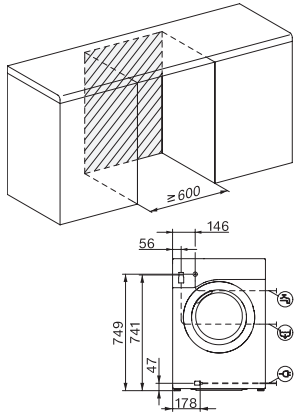

WEA135 WCS 8kg Active

W1 frontmatad tvättmaskin:

A -10 %\* | 8 kg | 1400 v/min | CapDosing | skonrumma | AddLoad

EAN: 4002516862338 / Materialnummer: 12706940 /

Gamla materialnummer: 11EA1351NDS

<b>Tvättprogram</b>	
Bomull	•
Bomull med förtvätt	•
Strykfri tvätt	•
Fintvätt	•
Ylle (handtvätt)	•
Express 20	•
Mörka textilier/Jeans	•
Outdoor	•
Impregnering	•
Bara sköljning/stärkning	•
Tömning/Centrifugering	•
ECO 40-60	•
<b>Tillval tvätt</b>	
Kort	•
Blötläggning	•
Extra vatten	•
Extra sköljning	•
<b>Säkerhet</b>	
Vattenskyddssystem	Watercontrol-System
Barnsäkring	•
Pinkod	•
Optiskt gränssnitt	•
<b>Tekniska data</b>	
Dimensioner, mm (bredd)	596
Dimensioner, mm (höjd)	850
Dimensioner, mm (djup)	636
Maskinens djup med öppen lucka i mm	1054
Produktdjup utan dörr (för underbyggnad) i mm	600
Vikt, kg	80
Total anslutningseffekt, KW	2,10-2,40
Spänning i V	220-240
Säkring i A	10
Frekvens i Hz	50
Längd vattentilloppsslang, m	1,60
Längd vattenavloppsslang, m	1,50
Längd anslutningskabel, m	2

WEA135 WCS 8kg Active  
W1 frontmatad tvättmaskin:  
A -10 %\* | 8 kg | 1400 v/min | CapDosing | skonrumma | AddLoad

W1 installation drawing, slanted fascia or straight fascia, measures in mm

W1 drawing, slanted fascia or straight fascia, measures in mm

W1 drawing, slanted fascia or straight fascia, measures in mm

W1 drawing, slanted fascia or straight fascia, measures in mm