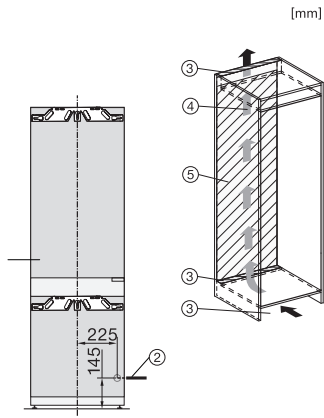

Indikering strömavbrott frysdel

•

Tekniska data

Minsta nischbredd i mm	560
Max nischbredd i mm	570
Minsta nischhöjd i mm	1940
Max nischhöjd i mm	1950
Nischdjup i mm	550
Produktbredd i mm	559
Produkt höjd i mm	1938
Produkt djup i mm	546
Vikt, kg	71,7
Fästningsteknik	Fast dörr
Max. vikt på kyldelens frontdörr i kg	18
Max. vikt på frysdelens frontdörr i kg	12
Klimatklass	SN-T
Kylzon, liter	204
varav PerfectFresh-zon i l	71
4-stjärning fryszone, liter	70
Total nyttovolym, i l	273
Säkerhet vid strömavbrott i tim	9
Infrysningskapacitet i kg/24 tim.	6,00
Ljudnivåklass (A-D)	B
Ljudnivå i dB(A) re1pW	33
Energiförbrukning i milliampere (mA)	1400
Spänning i V	220-240
Säkring i A	10
Fasantal	1
Frekvens i Hz	50-60
Längd anslutningskabel, m	2,2
Byta lampor	Miele service
Medföljande tillbehör	
Ägghållare	•
Istärningslåda	•

KFN 7844 C

Kyl/frys-kombination för inbyggnad
med PerfectFresh Pro och NoFrost, höjd på 194 cm för extra förvaringsutrymme.

KFN7844C, built-in (footnote*) (drawings)

KFN7844C, installation (footnote*) (drawings)