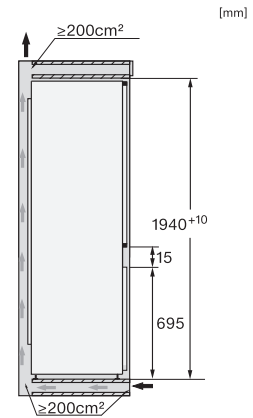

Indikering strömavbrott frysdel

•

Tekniska data

Minsta nischbredd i mm	560
Max nischbredd i mm	570
Minsta nischhöjd i mm	1940
Max nischhöjd i mm	1950
Nischdjup i mm	550
Produktbredd i mm	559
Produkt höjd i mm	1938
Produkt djup i mm	546
Vikt, kg	71,7
Fästningsteknik	Fast dörr
Max. vikt på kyldelens frontdörr i kg	18
Max. vikt på frysdelens frontdörr i kg	12
Klimatklass	SN-T
Kylzon, liter	204
varav PerfectFresh-zon i l	71
4-stjärning fryszone, liter	70
Total nyttovolym, i l	273
Säkerhet vid strömavbrott i tim	9
Infrysningskapacitet i kg/24 tim.	6,00
Ljudnivåklass (A-D)	B
Ljudnivå i dB(A) re1pW	33
Energiförbrukning i milliampere (mA)	1400
Spänning i V	220-240
Säkring i A	10
Fasantal	1
Frekvens i Hz	50-60
Längd anslutningskabel, m	2,2
Byta lampor	Miele service
Medföljande tillbehör	
Ägghållare	•
Istärningslåda	•

KFN 7844 C

Kyl/frys-kombination för inbyggnad
med PerfectFresh Pro och NoFrost, höjd på 194 cm för extra förvaringsutrymme.

KFN7844C, built-in (footnote*) (drawings)

KFN7844C, installation (footnote*) (drawings)

KFN7844C, side view (drawings)