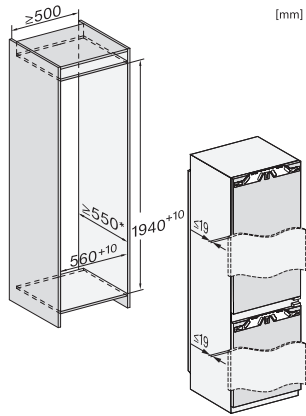

KFN 7844 C

Kyl/frys-kombination för inbyggnad med PerfectFresh Pro och NoFrost, höjd på 194 cm för extra förvaringsutrymme.

EAN: 4002516840619 / Materialnummer: 12665240 /

Gamla materialnummer: 38784400EU1

Indikering strömavbrott frysdel

•

Tekniska data

Minsta nischbredd i mm	560
Max nischbredd i mm	570
Minsta nischhöjd i mm	1940
Max nischhöjd i mm	1950
Nischdjup i mm	550
Produktbredd i mm	559
Produkt höjd i mm	1938
Produkt djup i mm	546
Vikt, kg	71,7
Fästningsteknik	Fast dörr
Max. vikt på kyldelens frontdörr i kg	18
Max. vikt på frysdelens frontdörr i kg	12
Klimatklass	SN-T
Kylzon, liter	204
varav PerfectFresh-zon i l	71
4-stjärning fryszone, liter	70
Total nyttovolym, i l	273
Säkerhet vid strömavbrott i tim	9
Infrysningskapacitet i kg/24 tim.	6,00
Ljudnivåklass (A-D)	B
Ljudnivå i dB(A) re1pW	33
Energiförbrukning i milliampere (mA)	1400
Spänning i V	220-240
Säkring i A	10
Fasantal	1
Frekvens i Hz	50-60
Längd anslutningskabel, m	2,2
Byta lampor	Miele service
Medföljande tillbehör	
Ägghållare	•
Istärningslåda	•

KFN 7844 C

Kyl/frys-kombination för inbyggnad
med PerfectFresh Pro och NoFrost, höjd på 194 cm för extra förvaringsutrymme.

KFN7844C, built-in (footnote*) (drawings)

KFN7844C, installation (footnote*) (drawings)