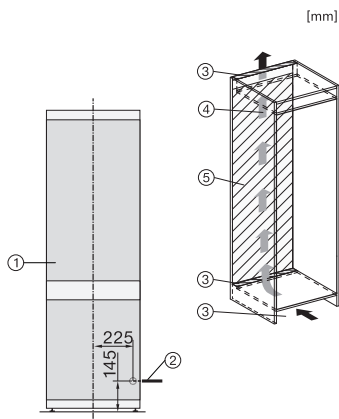

KFN 7833 D

Kyl/frys-kombination för inbyggnad med DailyFresh och NoFrost och en höjd på 194 cm för extra förvaringsutrymme.

EAN: 4002516840602 / Materialnummer: 12665220 /
Gamla materialnummer: 38783300EU1

Tekniska data	
Minsta nischbredd i mm	560
Max nischbredd i mm	570
Minsta nischhöjd i mm	1940
Max nischhöjd i mm	1950
Nischdjup i mm	550
Produktbredd i mm	541
Produkt höjd i mm	1938
Produkt djup i mm	545
Vikt, kg	61,6
Fästningsteknik	Skjutdörr
Max. vikt på kyldelens frontdörr i kg	18
Max. vikt på frysdelens frontdörr i kg	12
Klimatklass	SN-T
Kylzon, liter	215
4-stjärning fryszone, liter	70
Total nyttovolym, i l	284
Säkerhet vid strömavbrott i tim	9
Infrysningkapacitet i kg/24 tim.	6,00
Ljudnivåklass (A-D)	B
Ljudnivå i dB(A) re1pW	33
Energiförbrukning i milliampere (mA)	1400
Spänning i V	220-240
Säkring i A	10
Fasantal	1
Frekvens i Hz	50-60
Längd anslutningskabel, m	2,2
Byta lampa	Miele service
Medföljande tillbehör	
Ägghållare	•
Istärningslåda	•

KFN 7833 D

Kyl/frys-kombination för inbyggnad med DailyFresh och NoFrost och en höjd på 194 cm för extra förvaringsutrymme.

KFN7833D, built-in (footnote*) (drawings)

KFN7833D, installation (footnote*) (drawings)