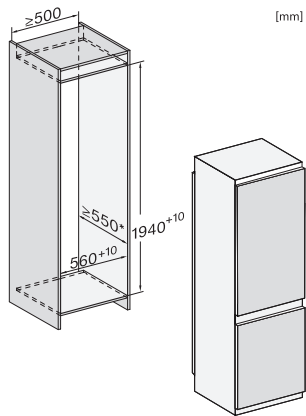

KFN 7833 D

Kyl/frys-kombination för inbyggnad med DailyFresh och NoFrost och en höjd på 194 cm för extra förvaringsutrymme.

EAN: 4002516840602 / Materialnummer: 12665220 /
Gamla materialnummer: 38783300EU1

Tekniska data	
Minsta nischbredd i mm	560
Max nischbredd i mm	570
Minsta nischhöjd i mm	1940
Max nischhöjd i mm	1950
Nischdjup i mm	550
Produktbredd i mm	541
Produkt höjd i mm	1938
Produkt djup i mm	545
Vikt, kg	61,6
Fästningsteknik	Skjutdörr
Max. vikt på kyldelens frontdörr i kg	18
Max. vikt på frysdelens frontdörr i kg	12
Klimatklass	SN-T
Kylzon, liter	215
4-stjärning fryszone, liter	70
Total nyttovolym, i l	284
Säkerhet vid strömavbrott i tim	9
Infrysningkapacitet i kg/24 tim.	6,00
Ljudnivåklass (A-D)	B
Ljudnivå i dB(A) re1pW	33
Energiförbrukning i milliampere (mA)	1400
Spänning i V	220-240
Säkring i A	10
Fasantal	1
Frekvens i Hz	50-60
Längd anslutningskabel, m	2,2
Byta lampa	Miele service
Medföljande tillbehör	
Ägghållare	•
Istärningslåda	•

KFN 7833 D

Kyl/frys-kombination för inbyggnad med DailyFresh och NoFrost och en höjd på 194 cm för extra förvaringsutrymme.

KFN7833D, built-in (footnote*) (drawings)

KFN7833D, installation (footnote*) (drawings)