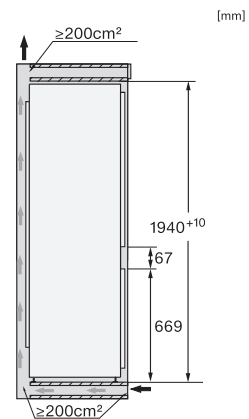

Tekniska data	
Minsta nischbredd i mm	560
Max nischbredd i mm	570
Minsta nischhöjd i mm	1940
Max nischhöjd i mm	1950
Nischdjup i mm	550
Produktbredd i mm	541
Produkt höjd i mm	1938
Produkt djup i mm	545
Vikt, kg	61,6
Fästningsteknik	Skjutdörr
Max. vikt på kyldelens frontdörr i kg	18
Max. vikt på frysdelens frontdörr i kg	12
Klimatklass	SN-T
Kylzon, liter	215
4-stjärning fryszone, liter	70
Total nyttovolym, i l	284
Säkerhet vid strömavbrott i tim	9
Infrysningkapacitet i kg/24 tim.	6,00
Ljudnivåklass (A-D)	B
Ljudnivå i dB(A) re1pW	33
Energiförbrukning i milliampere (mA)	1400
Spänning i V	220-240
Säkring i A	10
Fasantal	1
Frekvens i Hz	50-60
Längd anslutningskabel, m	2,2
Byta lampa	Miele service
Medföljande tillbehör	
Ägghållare	•
Istärningslåda	•

KFN 7833 D

Kyl/frys-kombination för inbyggnad med DailyFresh och NoFrost och en höjd på 194 cm för extra förvaringsutrymme.

KFN7833D, built-in (footnote*) (drawings)

KFN7833D, installation (footnote*) (drawings)

KFN7833D, side view (drawings)