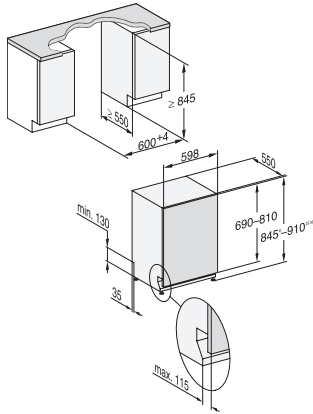

G 5478 SCVi XXL Excellence
Helintegrerad diskmaskin
för optimala torkresultat tack vare AutoOpen-torkning.

G7000, fully integrated dishwasher, XXL, 60cm (installation drawing)