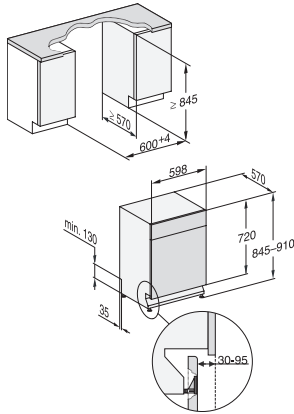

G 5435 SCU XXL Active Plus
Diskmaskin XXL för underbyggnad
för optimala torkresultat tack vare AutoOpen-torkning.

G7000, NER, built under, XXL, dishwasher, 60cm
(installation drawing)