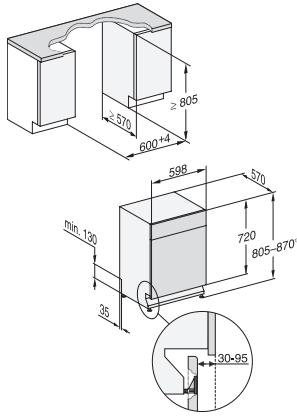

G 5410 SCU Active Plus
Underbyggda diskmaskiner
för optimala torkresultat tack vare AutoOpen-torkning.

G7000, built under, dishwasher, 60cm (installation drawing)