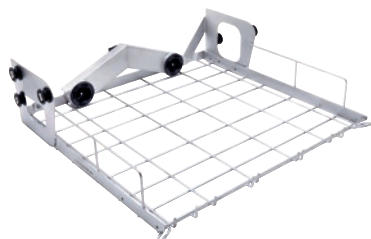

A 100
Överkorg
för optimal placering av injektormoduler eller tillbehör.

- Överkorg med två modultillkopplingar
- För placering av upp till 2 injektormoduler eller insatser
- Automatisk stängning av kopplingen då den inte används
- Lastningshöjd är 190 mm för moduler med plaststöd
- Placeringsmått: bredd 489 mm, längd 440 mm

EAN: 4002516841296 / Materialnummer: 12642640 /
Gamla materialnummer: 69610002D

Produkttillhörighet	
Rengörings- och diskdesinfektorer, laboratorium	•
Modelltillhörighet	
PLW 8636 [LAB/LAB MON]	•
PG 8504	•
PG 8583	•
PG 8583 CD	•
PG 8593	•
PLW 8604	•
PLW 8683	•
PLW 8683 CD	•
PLW 8693	•
Produktkategori	
Korg med modultillkoppling	•
Överkorg	•
Produktegenskaper	
Material	Rostfritt stål, Syntet
Färg	Rostfritt stål, Svart
Användningsområde	
Rengöring av pipetter/vialer	•
Rengöring av laboratorieglas	•
Mått och vikt	
Yttermått, bruttohöjd i mm	170
Yttermått, bruttbredd i mm	555
Yttermått, bruttodjup i mm	565
Nettovikt i kg	2,92
Bruttovikt i kg	3,56