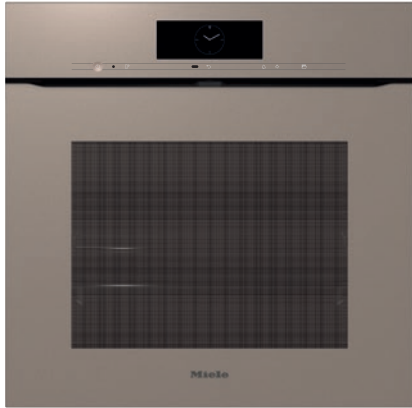

H 7860 BPX

Handtagsfri ugn

i en perfekt kombinerbar design med stektermometer och BrilliantLight.

- Stor touchdisplay med närhetssensor – M Touch + MotionReact
- Ha koll på maten jämt och överallt – kamera i tillagningsutrymmet
- Minsta möjliga rengöringsarbete – pyrolysutrustning och PyroFit
- Extra luftiga degar och knapriga kanter – Kombitillagning
- Garanterar att maten inte lagas för länge – TasteControl