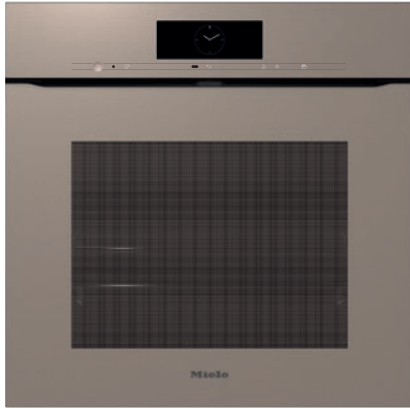

H 7860 BPX

Handtagsfri ugn

i en perfekt kombinerbar design med stektermometer och BrilliantLight.

EAN: 4002516836063 / Materialnummer: 12619440 /
Gamla materialnummer: 22786095NER

Datumvisning	•
Äggklocka	•
Programmering tillagningstidsstart	•
Programmering tillagningstidsslut	•
Programmering av tillagningstid	•
Temperaturvisning	•
Ljudsignal vid uppnådd temperatur	•
Temperaturförslag	•
Egna program	•
Individuella inställningar	•
Effektivitet och hållbarhet	
Energieffektivitetsklass (A+++ till D)	A+
Automatisk restvärmeanvändning	•
Anslutningseffekt i frånläge i W	0,5
Anslutningseffekt i standbyläge i W	1,0
Anslutningseffekt i nätverksanslutet standbyläge i W	2,0
Tid till automatisk koppling i standbyläge i min	20
Tid till automatisk koppling i nätverksanslutet standbyläge i min	20
Tid till automatisk koppling i frånläge i min	20
Skötselkomfort	
Pyrolytisk självrengöring	•
Katalysator	•
Grillelementen kan fällas ner	•
CleanGlass-lucka	•
Ångteknik/vattentillförsel	
Insugsrör för upptagning av vatten	•
Säkerhet	
Kylsystemet med kylningsfront	•
Säkerhetsavstängning	•
Driftspärr	•
Luckspärr vid pyrolysdrift	•
Knappspärr	•
Tekniska data	
Ugnsutrymme i liter	76
Antal falshöjder	5
Antal falshöjder tillagningsutrymme 1	5
Antal falshöjder tillagningsutrymme 2	5
Märkning av falshöjder	•
Belysning i tillagningsutrymmet	BrilliantLight
Temperaturer i °C	30–300
Minsta temperatur i °C	30
Max temperatur i °C	300
Minsta nischbredd i mm	560
Max nischbredd i mm	568
Minsta nischhöjd i mm	590
Max nischhöjd i mm	595
Nischdjup i mm	550
Produktbredd i mm	595
Produkt höjd i mm	596
Produkt djup i mm	568