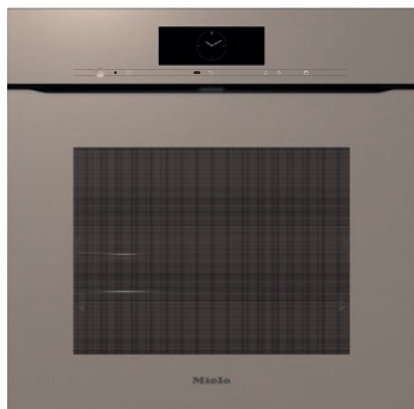

H 7860 BPX

Handtagsfri ugn

i en perfekt kombinerbar design med stektermometer och BrilliantLight.

EAN: 4002516836063 / Materialnummer: 12619440 /

Gamla materialnummer: 22786095NER

Vikt, kg	47,0
Total anslutningseffekt, KW	3,70
Spänning i V	220-240
Frekvens i Hz	50
Säkring i A	16
Fasantal	1
Anslutningskabel med stickpropp	•
Längd anslutningskabel, m	1,50
Byta lampa	Miele service
Medföljande tillbehör	
Bakplåt med PerfectClean HBB 71	1
Gourmet bak- och AirFry-plåt med PerfectClean HBBL 71	1
Långpanna med PerfectClean HUBB 71	1
Ugnsgaller PyroFit	1
FlexiClip teleskopskena PyroFit (par)	1
Trådlös stektermometer	1
Uttagbara ugnsstegar med PyroFit (par)	1
Avkalkningstabletter	2

Valbara displayspråk

Valbara displayspråk med MultiLingua

bahasa malaysia, dansk, deutsch, english, español, français, hrvatski, italiano, magyar, nederlands, norsk, polski, português, русский, română, slovenčina, slovenščina, srpski, suomi, svenska, türkçe, українська, čeština, ελληνικά,