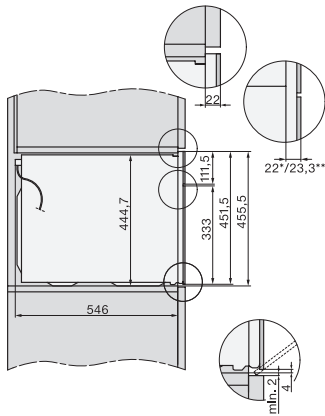

H 7440 BMX

Handtaglös kompaktugn med mikrovågsfunktion
i en perfekt kombinerbar design med automatikprogram och kombidrift.

side view H7000 BM, installation drawings