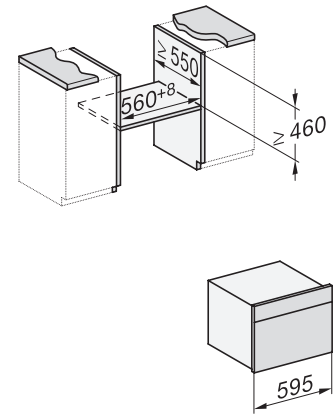

H 7440 BMX

Handtaglös kompaktugn med mikrovågsfunktion
i en perfekt kombinerbar design med automatikprogram och kombidrift.

side view H7000 BM, installation drawings

built-in H7000 BM, installation drawing