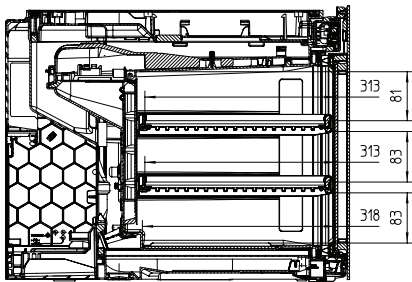

KWT 7112 iG

Vinkyl för inbyggnad

med FlexiFrame Plus och Push2open för vinälskare med höga krav.

EAN: 4002516813392 / Materialnummer: 12615940 /
Gamla materialnummer: 36711204EU1

Vinzon i l	47
Total nyttovolym, i l	46
Plats för antal 0,75 liter-Bordeaux-flaskor	18 flaskor
Ljudnivåklass (A-D)	B
Ljudnivå i dB(A) re1pW	32
Energiförbrukning i milliampere (mA)	500
Spänning i V	220-240
Säkring i A	10
Fasantal	1
Frekvens i Hz	50
Längd anslutningskabel, m	2,2
Medföljande tillbehör	
Active AirClean-filter	•

KWT 7112 iG

Vinkyl för inbyggnad

med FlexiFrame Plus och Push2open för vinälskare med höga krav.

KWT7112 iG, *Footnote (Sketch)

KWT7112 iG (Sketch)

KWT7112 iG, *Footnote (Sketch)

KWT7112iG, KWT6112iG, Interior dimensions (Installation drawings)