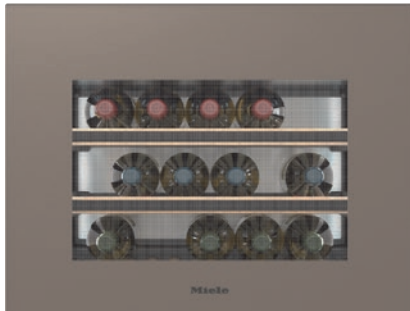

KWT 7112 iG

Vinkyl för inbyggnad

med FlexiFrame Plus och Push2open för vinälskare med höga krav.

- Utmärkt lagring av större vinflaskor tack vare FlexiFrame Plus
- Perfekt design för handtagsfria kök – Push2open
- Ingen obehaglig lukt i kylan tack vare Active AirClean-filter
- Perfekt presentation av vinförrådet – LED-belysning
- Optimalt skydd av vinet genom UV-filter i tonad glasfront

EAN: 4002516813392 / Materialnummer: 12615940 /
Gamla materialnummer: 36711204EU1

Produktkategori	
Vinkyl	•
Konstruktion	
Inbyggnadsmaskin	•
Integrerad inbyggnadsmaskin	•
Luckupphängning	nedtill
Design	
Färg front	Pearlbeige
Belysning vindel	LED-belysning
Användarkomfort	
Anslutning till Miele@home	•
Extra tillbehör som behövs	XKS 3130 W, XKV 3000 KF
DynaCool	•
SoftClose	•
Dörröppningshjälp	Push2open
Push2open	•
Antal galler	3
Gallermaterial	Bok
Antal FlexiFrame-galler	2
Antal trägaller FlexiFrame Plus	2
Vibrationsdämpad förvaring	•
Styreelektronik	
Användarkoncept	TouchControl
Oberoende temperaturreglering av kyl- och frysdelen	Nej
Antal temperaturzoner	1
Minsta inställbara temperaturområde i °C	5
Maximalt inställbart temperaturområde i °C	20
Effektivitet och hållbarhet	
Energieffektivitetsklass (A–G)	G
Energiförbrukning per år, kWh	115,71
Energiförbrukning per 24 timmar, kWh	0,31
Säkerhet	
Spärrfunktion	•
Akustiskt dörrlarm	•
Akustiskt temperaturlarm	•
Optiskt dörrlarm	•
Optiskt temperaturlarm	•
Tekniska data	
Minsta nischbredd i mm	560
Max nischbredd i mm	570
Minsta nischhöjd i mm	450
Max nischhöjd i mm	452
Nischdjup i mm	550
Produktbredd i mm	595
Produkthöjd i mm	455
Produktdjup i mm	559
Vikt, kg	36,0
Fästningsteknik	Fast dörr
Klimatklass	SN-ST
Kylzon, liter	47