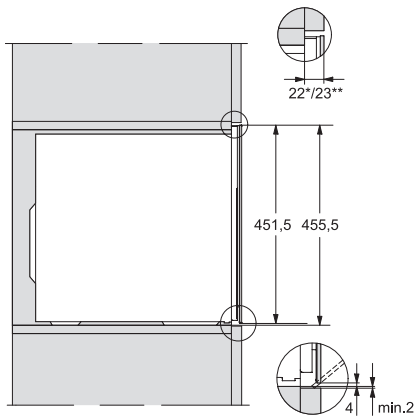

KWT 7112 iG

Vinkyl för inbyggnad

med FlexiFrame Plus och Push2open för vinälskare med höga krav.

EAN: 4002516813392 / Materialnummer: 12615940 /
Gamla materialnummer: 36711204EU1

Vinzon i l	47
Total nyttovolym, i l	46
Plats för antal 0,75 liter-Bordeaux-flaskor	18 flaskor
Ljudnivåklass (A-D)	B
Ljudnivå i dB(A) re1pW	32
Energiförbrukning i milliampere (mA)	500
Spänning i V	220-240
Säkring i A	10
Fasantal	1
Frekvens i Hz	50
Längd anslutningskabel, m	2,2
Medföljande tillbehör	
Active AirClean-filter	•

KWT 7112 iG

Vinkyl för inbyggnad

med FlexiFrame Plus och Push2open för vinälskare med höga krav.

KWT7112 iG, *Footnote (Sketch)

KWT7112 iG (Sketch)

KWT7112 iG, *Footnote (Sketch)

KWT7112iG, KWT6112iG, Interior dimensions (Installation drawings)