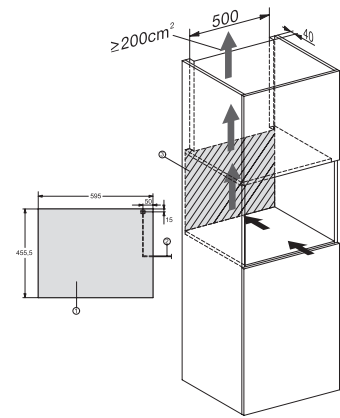

KWT 7112 iG

Vinkyl för inbyggnad

med FlexiFrame Plus och Push2open för vinälskare med höga krav.

KWT7112 iG, *Footnote (Sketch)

KWT7112 iG (Sketch)

KWT7112 iG, *Footnote (Sketch)

KWT7112iG, KWT6112iG, Interior dimensions (Installation drawings)