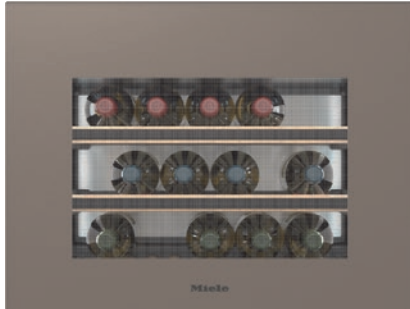

KWT 7112 iG

Vinkyl för inbyggnad

med FlexiFrame Plus och Push2open för vinälskare med höga krav.

EAN: 4002516813392 / Materialnummer: 12615940 /
Gamla materialnummer: 36711204EU1

Vinzon i l	47
Total nyttovolym, i l	46
Plats för antal 0,75 liter-Bordeaux-flaskor	18 flaskor
Ljudnivåklass (A-D)	B
Ljudnivå i dB(A) re1pW	32
Energiförbrukning i milliampere (mA)	500
Spänning i V	220-240
Säkring i A	10
Fasantal	1
Frekvens i Hz	50
Längd anslutningskabel, m	2,2
Medföljande tillbehör	
Active AirClean-filter	•