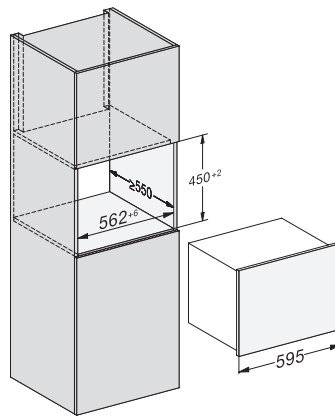

KWT 7112 iG

Vinkyl för inbyggnad

med FlexiFrame Plus och Push2open för vinälskare med höga krav.

EAN: 4002516813392 / Materialnummer: 12615940 /
Gamla materialnummer: 36711204EU1

Vinzon i l	47
Total nyttovolym, i l	46
Plats för antal 0,75 liter-Bordeaux-flaskor	18 flaskor
Ljudnivåklass (A-D)	B
Ljudnivå i dB(A) re1pW	32
Energiförbrukning i milliampere (mA)	500
Spänning i V	220-240
Säkring i A	10
Fasantal	1
Frekvens i Hz	50
Längd anslutningskabel, m	2,2
Medföljande tillbehör	
Active AirClean-filter	•

KWT 7112 iG

Vinkyl för inbyggnad

med FlexiFrame Plus och Push2open för vinälskare med höga krav.

KWT7112 iG, *Footnote (Sketch)

KWT7112 iG (Sketch)

KWT7112 iG, *Footnote (Sketch)

KWT7112iG, KWT6112iG, Interior dimensions (Installation drawings)