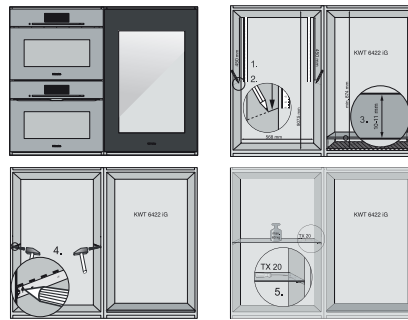

KWT 6422 iG-1

Vinkyl för inbyggnad

med FlexiFrame och Push2open för vinälskare med höga krav.

EAN: 4002516813385 / Materialnummer: 12615910 /

Gamla materialnummer: 36642228EU1

Vinzon i l	104
Total nyttovolym, i l	104
Plats för antal 0,75 liter-Bordeaux-flaskor	33 flaskor
Ljudnivåklass (A-D)	B
Ljudnivå i dB(A) re1pW	32
Energiförbrukning i milliampere (mA)	1000
Spänning i V	220-240
Säkring i A	10
Fasantal	1
Frekvens i Hz	50-60
Längd anslutningskabel, m	2,0
Medföljande tillbehör	
Active AirClean-filter	•

KWT 6422 iG-1

Vinkyl för inbyggnad

med FlexiFrame och Push2open för vinälskare med höga krav.

KWT6422iG, KWT6422iG-1, Installation draw

KWT6422iG, KWT6422iG-1, Installation draw, side view

KWT6422iG, KWT6422iG-1, Installation draw

KWT6422iG, KWT6422iG-1, Installation draw, side view

ENB1060, combination 2x45er + KWT6422iG, Installation draw

KWT6422iG, KWT6422iG-1, Interior dimensions (Installation drawings)

ENB1060, combination 60er & 32er ESW + 2x45er + KWT6422iG, Installation draw