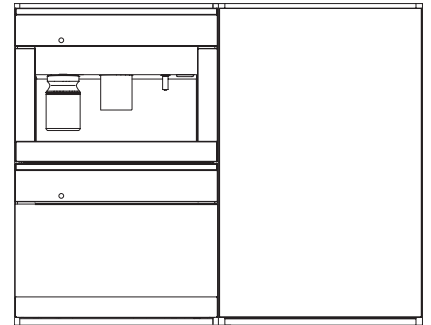

KWT 6422 iG-1

Vinkyl för inbyggnad

med FlexiFrame och Push2open för vinälskare med höga krav.

KWT6422iG, KWT6422iG-1, Installation draw

KWT6422iG, KWT6422iG-1, Installation draw, side view

KWT6422iG, KWT6422iG-1, Installation draw

KWT6422iG, KWT6422iG-1, Installation draw, side view

ENB1060, combination 2x45er + KWT6422iG, Installation draw

KWT6422iG, KWT6422iG-1, Interior dimensions (Installation drawings)

ENB1060, combination 60er & 32er ESW + 2x45er + KWT6422iG, Installation draw