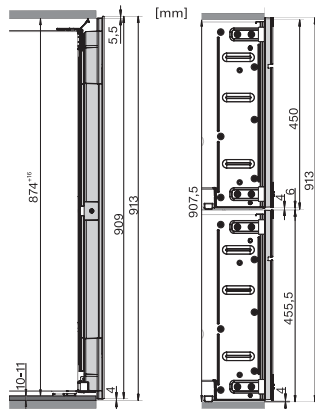

KWT 6422 iG-1

Vinkyl för inbyggnad

med FlexiFrame och Push2open för vinälskare med höga krav.

EAN: 4002516813385 / Materialnummer: 12615910 /

Gamla materialnummer: 36642228EU1

Vinzon i l	104
Total nyttovolym, i l	104
Plats för antal 0,75 liter-Bordeaux-flaskor	33 flaskor
Ljudnivåklass (A-D)	B
Ljudnivå i dB(A) re1pW	32
Energiförbrukning i milliampere (mA)	1000
Spänning i V	220-240
Säkring i A	10
Fasantal	1
Frekvens i Hz	50-60
Längd anslutningskabel, m	2,0
Medföljande tillbehör	
Active AirClean-filter	•

KWT 6422 iG-1

Vinkyl för inbyggnad

med FlexiFrame och Push2open för vinälskare med höga krav.

KWT6422iG, KWT6422iG-1, Installation draw

KWT6422iG, KWT6422iG-1, Installation draw, side view

KWT6422iG, KWT6422iG-1, Installation draw

KWT6422iG, KWT6422iG-1, Installation draw, side view

ENB1060, combination 2x45er + KWT6422iG, Installation draw

KWT6422iG, KWT6422iG-1, Interior dimensions (Installation drawings)

ENB1060, combination 60er & 32er ESW + 2x45er + KWT6422iG, Installation draw

ENB1060, combination 45er & 60er + KWT 6422 iG & 14er EVS, Installation draw