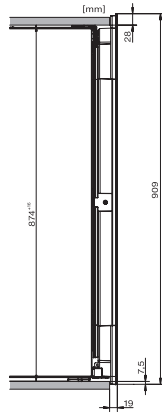

KWT 6422 iG-1

Vinkyl för inbyggnad

med FlexiFrame och Push2open för vinälskare med höga krav.

EAN: 4002516813385 / Materialnummer: 12615910 /

Gamla materialnummer: 36642228EU1

Vinzon i l	104
Total nyttovolym, i l	104
Plats för antal 0,75 liter-Bordeaux-flaskor	33 flaskor
Ljudnivåklass (A-D)	B
Ljudnivå i dB(A) re1pW	32
Energiförbrukning i milliampere (mA)	1000
Spänning i V	220-240
Säkring i A	10
Fasantal	1
Frekvens i Hz	50-60
Längd anslutningskabel, m	2,0
Medföljande tillbehör	
Active AirClean-filter	•

KWT 6422 iG-1

Vinkyl för inbyggnad

med FlexiFrame och Push2open för vinälskare med höga krav.

KWT6422iG, KWT6422iG-1, Installation draw

KWT6422iG, KWT6422iG-1, Installation draw, side view

KWT6422iG, KWT6422iG-1, Installation draw

KWT6422iG, KWT6422iG-1, Installation draw, side view

ENB1060, combination 2x45er + KWT6422iG, Installation draw

KWT6422iG, KWT6422iG-1, Interior dimensions (Installation drawings)

ENB1060, combination 60er & 32er ESW + 2x45er + KWT6422iG, Installation draw