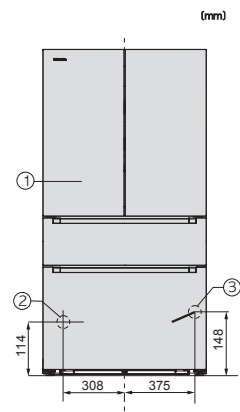

E-Com, KFFD6867 obsw/matt, installation (*footnote)