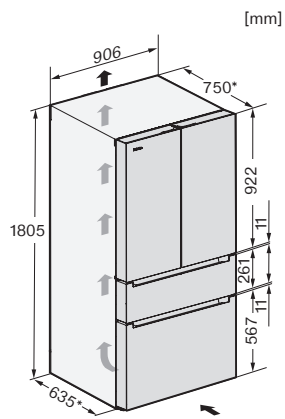

KFFD 6867

Fristående kyl/frys-kombinationer med FrenchDoor

PerfectFresh Active | Longlife AirClean-system | IceMaker | Vattendispenser | NoFrost

E-Com, KFFD6867 obsw/matt, installation diagram