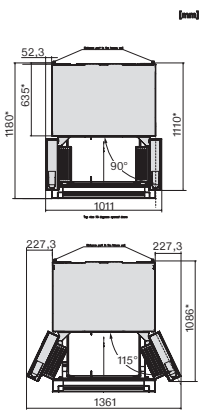

E-Com, KFFD6867 obsw/matt, top view