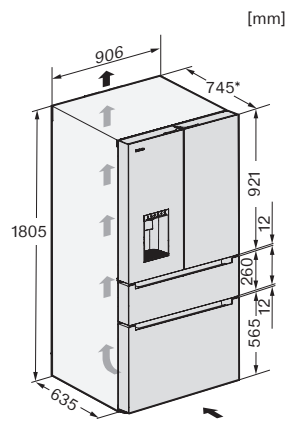

KFFD 6765

Fristående kyl/frys-kombinationer med FrenchDoor

PerfectFresh Pro | Longlife AirClean-system | Freeze&Cool | Is-/vattendoseringsystem | NoFrost

E-Com, KFFD6765 edt/cs, installation diagram