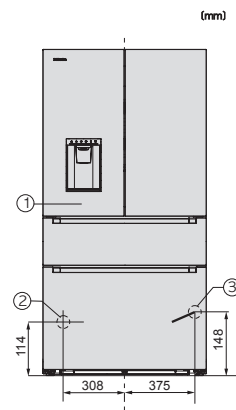

E-Com, KFFD6765 edt/cs, installation (*footnote)