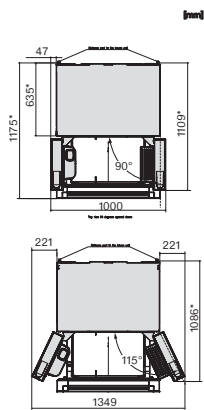

E-Com, KFFD6765 edt/cs, top view