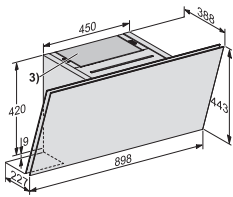

Frånluftsanslutning tak och bakre vägg

•

Diameter frånluftsstos, mm

150

**Medföljande tillbehör**

Kallrasskydd

•

DAH 2960 Escala  
Väggmonterad fläkt  
med Con@ctivity och smart touchstyrning för komfortabel styrning