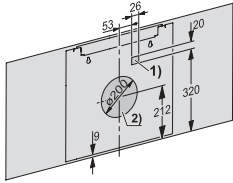

Frånluftsanslutning tak och bakre vägg

•

Diameter frånluftsstos, mm

150

**Medföljande tillbehör**

Kallrasskydd

•

DAH 2960 Escala  
Väggmonterad fläkt  
med Con@ctivity och smart touchstyrning för komfortabel styrning