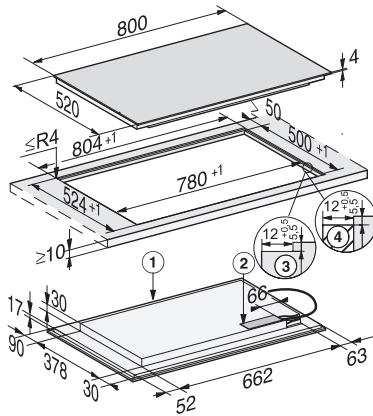

KM7575FL, KM7576FL flush (installation drawing)