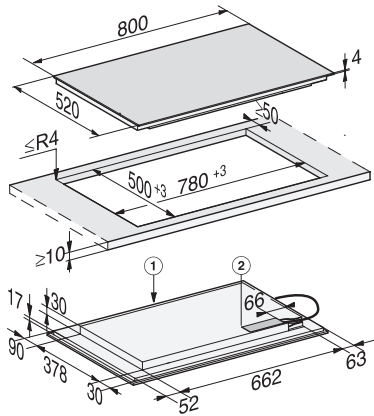

KM 7576 FL 125 Gala Ed
Induktionshäll
Med 3 PowerFlex-kokzoner och MattFinish

KM7575FL, KM7576FL onset (installation drawing)