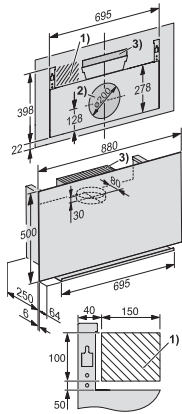

DA 9092 W Screen

Väggmonterad fläkt

med vertikal glasfront och särskilt platt design för mer frihet för huvudet.

DA9091W, DA9092W (Installation drawings)