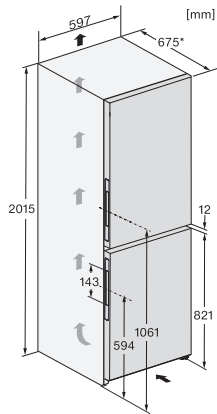

KFN 4898 A-10 D

Fristående kyl/frys-kombination

för hållbar fräschhet och hög komfort med PerfectFresh Active och Freeze&Cool.

KFN4898AD bs, KFN4898CD bs, installation sketch (footnote*) (installation drawings)