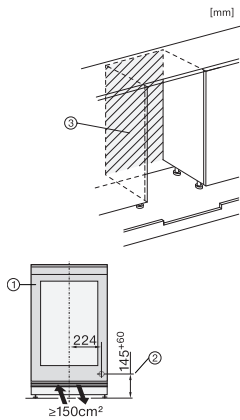

KWTUS7054F, KWTUS7055F, KWTUS7074F, KWTUS7096E, KWTUS7196E, Built-under, side view (*footnote) (installation drawings)