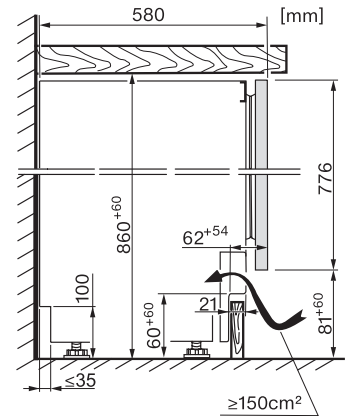

KWTUS 7196 E

Vinkyl för inbyggnad under bänk

med separata temperaturzoner, FlexiFrame och Push2Open i en kompakt design.

KWTUS7196E, Built-under, Einbauskitze, Nischenmaß (installation drawings)

KWTUS7196E, KWTUS7096E, Built-under, top view (installation drawings)

KWTUS7196E, Built-under, side view (installation drawings)

KWTUS7054F, KWTUS7055F, KWTUS7074F, KWTUS7096E, KWTUS7196E, Built-under, side view (*footnote) (installation drawings)