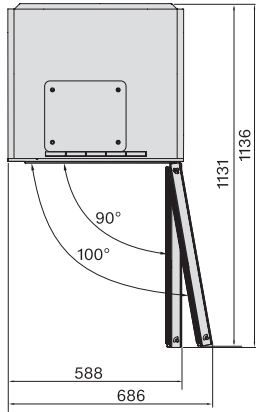

KWTUS7196E, KWTUS7096E, Built-under, top view (installation drawings)