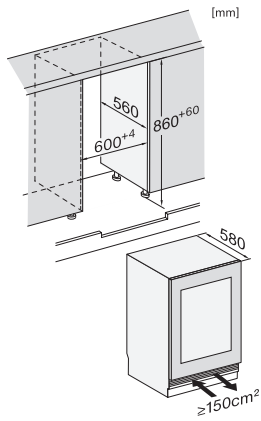

KWTUS 7196 E

Vinkyl för inbyggnad under bänk

med separata temperaturzoner, FlexiFrame och Push2Open i en kompakt design.

EAN: 4002516779421 / Materialnummer: 12519660 /

Gamla materialnummer: 39719610EU1

Max nischbredd i mm	600
Minsta nischhöjd i mm	860
Max nischhöjd i mm	920
Nischdjup i mm	580
Produktbredd i mm	597
Produkthöjd i mm	859
Produktdjup i mm	579
Vikt, kg	52,0
Klimatklass	SN-ST
Kylzon, liter	104
Total nyttovolym, i l	104
Plats för antal 0,75 liter-Bordeaux-flaskor	38 flaskor
Ljudnivåklass (A–D)	B
Ljudnivå i dB(A) re1pW	32
Energiförbrukning i milliampere (mA)	1500
Spänning i V	220-240
Säkring i A	10
Fasantal	1
Frekvens i Hz	50-60
Längd anslutningskabel, m	2,2
Medföljande tillbehör	
Active AirClean-filter	•
Vit krita	•

KWTUS 7196 E

Vinkyl för inbyggnad under bänk

med separata temperaturzoner, FlexiFrame och Push2Open i en kompakt design.

KWTUS7196E, Built-under, Einbauskitze, Nischenmaß (installation drawings)

KWTUS7196E, KWTUS7096E, Built-under, top view (installation drawings)