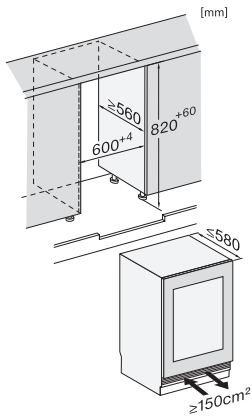

KWTUS 7074 F

Underbyggd vinkyl, 82–88 cm nischhöjd

med separata temperaturzoner, FlexiFrame och ActiveHumidity i en kompakt design.

KWTUS7054F, KWTUS7055F, KWTUS7074F, KWTUS7096E, Built-under, niche dimensions