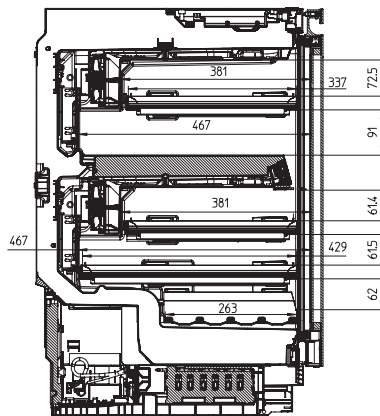

Medföljande tillbehör	
Vit krita	•

KWTUS 7074 F

Underbyggd vinkyl, 82–88 cm nischhöjd

med separata temperaturzoner, FlexiFrame och ActiveHumidity i en kompakt design.

KWTUS7054F, KWTUS7055F, KWTUS7074F, KWTUS7096E, Built-under, niche dimensions

KWTUS7054F, KWTUS7055F, KWTUS7074F, Built-under, top view

KWTUS7054F, KWTUS7055F, KWTUS7074F, Built-under, side view

KWTUS7054F, KWTUS7055F, KWTUS7074F, KWTUS7096E, KWTUS7196E, Built-under, side view (*footnote)

KWTUS7074F, interior dimensions

KWTUS7054F, KWTUS7055F, KWTUS7074F, Built-under, side view