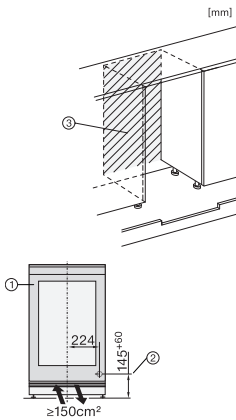

KWTUS7054F, KWTUS7055F, KWTUS7074F, KWTUS7096E, KWTUS7196E, Built-under, side view (*footnote)