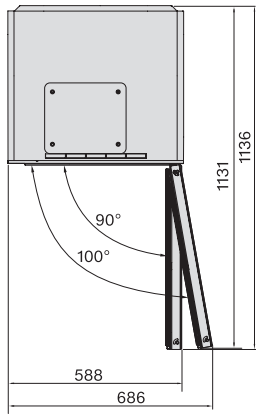

KWTUS7054F, KWTUS7055F, KWTUS7074F, Built-under, top view