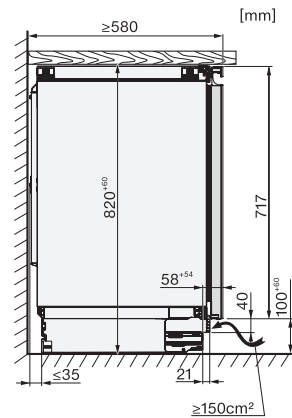

Optiskt dörrlarm	•
Optiskt temperaturalarm	•

Tekniska data	
Minsta nischbredd i mm	600
Max nischbredd i mm	604
Minsta nischhöjd i mm	820
Max nischhöjd i mm	880
Nischdjup i mm	560
Produktbredd i mm	597
Produkthöjd i mm	819
Produktdjup i mm	563
Vikt, kg	46,0
Klimatklass	SN-ST
Kylzon, liter	92
Total nyttovolym, i l	92
Plats för antal 0,75 liter-Bordeaux-flaskor	32 flaskor
Ljudnivåklass (A–D)	B
Ljudnivå i dB(A) re1pW	34
Energiförbrukning i milliampere (mA)	1500
Spänning i V	220-240
Säkring i A	10
Fasantal	1
Frekvens i Hz	50-60
Längd anslutningskabel, m	2,2

KWTUS7054F, KWTUS7055F, KWTUS7074F, Built-under, top view

KWTUS7054F, KWTUS7055F, KWTUS7074F, Built-under, side view

KWTUS7054F, KWTUS7055F, KWTUS7074F, KWTUS7096E, KWTUS7196E, Built-under, side view (*footnote)

KWTUS7074F, interior dimensions

KWTUS7054F, KWTUS7055F, KWTUS7074F, Built-under, side view