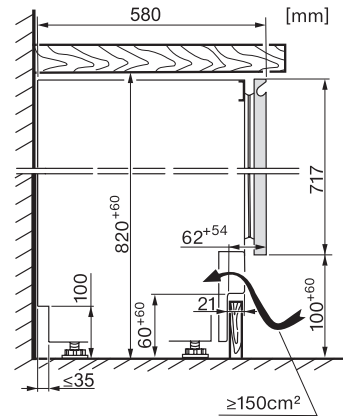

Optiskt dörrlarm	•
Optiskt temperaturalarm	•

Tekniska data	
Minsta nischbredd i mm	600
Max nischbredd i mm	604
Minsta nischhöjd i mm	820
Max nischhöjd i mm	880
Nischdjup i mm	560
Produktbredd i mm	597
Produkthöjd i mm	819
Produktdjup i mm	563
Vikt, kg	46,0
Klimatklass	SN-ST
Kylzon, liter	92
Total nyttovolym, i l	92
Plats för antal 0,75 liter-Bordeaux-flaskor	32 flaskor
Ljudnivåklass (A–D)	B
Ljudnivå i dB(A) re1pW	34
Energiförbrukning i milliampere (mA)	1500
Spänning i V	220-240
Säkring i A	10
Fasantal	1
Frekvens i Hz	50-60
Längd anslutningskabel, m	2,2

Medföljande tillbehör	
Vit krita	•

KWTUS 7074 F

Underbyggd vinkyl, 82–88 cm nischhöjd

med separata temperaturzoner, FlexiFrame och ActiveHumidity i en kompakt design.

KWTUS7054F, KWTUS7055F, KWTUS7074F, KWTUS7096E, Built-under, niche dimensions

KWTUS7054F, KWTUS7055F, KWTUS7074F, Built-under, top view

KWTUS7054F, KWTUS7055F, KWTUS7074F, Built-under, side view

KWTUS7054F, KWTUS7055F, KWTUS7074F, KWTUS7096E, KWTUS7196E, Built-under, side view (*footnote)