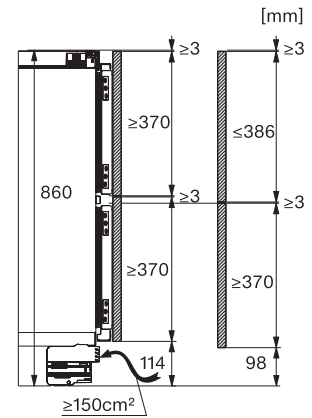

KU 7175 D

Underbyggt kylskåp, 86–92 cm nischhöjd med två individuellt justerbara temperaturzoner för mer flexibilitet.

KU7175D, Built-under, niche dimensions

KU7175D, Built-under, installation drawing (*footnote)

KU7175D, Built-under, side view

KU7175D, Built-under, side view