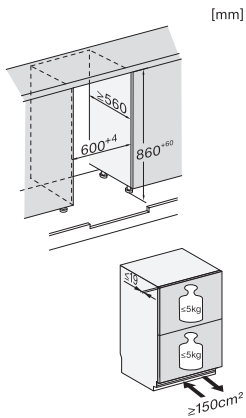

KU 7175 D

Underbyggt kylskåp, 86–92 cm nischhöjd
med två individuellt justerbara temperaturzoner för mer flexibilitet.

EAN: 4002516779315 / Materialnummer: 12519370 /
Gamla materialnummer: 36717510EU1

Ljudnivåklass (A–D)	B
Ljudnivå i dB(A) re1pW	32
Energiförbrukning i milliampere (mA)	2000
Spänning i V	220-240
Säkring i A	10
Fasantal	1
Frekvens i Hz	50-60
Längd anslutningskabel, m	2,2
Byta lampa	Miele service
Medföljande tillbehör	

KU 7175 D

Underbyggt kylskåp, 86–92 cm nischhöjd med två individuellt justerbara temperaturzoner för mer flexibilitet.

KU7175D, Built-under, niche dimensions

KU7175D, Built-under, installation drawing (*footnote)