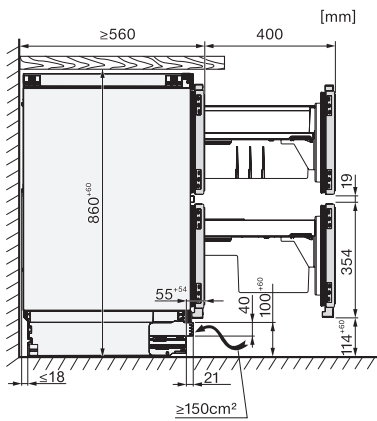

KU 7175 D

Underbyggt kylskåp, 86–92 cm nischhöjd
med två individuellt justerbara temperaturzoner för mer flexibilitet.

EAN: 4002516779315 / Materialnummer: 12519370 /
Gamla materialnummer: 36717510EU1

Ljudnivåklass (A–D)	B
Ljudnivå i dB(A) re1pW	32
Energiförbrukning i milliampere (mA)	2000
Spänning i V	220-240
Säkring i A	10
Fasantal	1
Frekvens i Hz	50-60
Längd anslutningskabel, m	2,2
Byta lampa	Miele service
Medföljande tillbehör	

KU 7175 D

Underbyggt kylskåp, 86–92 cm nischhöjd med två individuellt justerbara temperaturzoner för mer flexibilitet.

KU7175D, Built-under, niche dimensions

KU7175D, Built-under, installation drawing (*footnote)

KU7175D, Built-under, side view

KU7175D, Built-under, side view