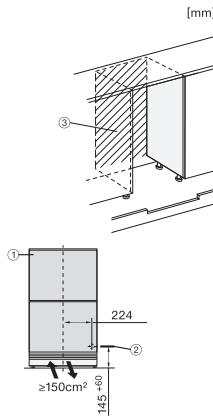

KU 7175 D

Underbyggt kylskåp, 86–92 cm nischhöjd
med två individuellt justerbara temperaturzoner för mer flexibilitet.

EAN: 4002516779315 / Materialnummer: 12519370 /
Gamla materialnummer: 36717510EU1

Ljudnivåklass (A–D)	B
Ljudnivå i dB(A) re1pW	32
Energiförbrukning i milliampere (mA)	2000
Spänning i V	220-240
Säkring i A	10
Fasantal	1
Frekvens i Hz	50-60
Längd anslutningskabel, m	2,2
Byta lampa	Miele service
Medföljande tillbehör	

KU 7175 D

Underbyggt kylskåp, 86–92 cm nischhöjd med två individuellt justerbara temperaturzoner för mer flexibilitet.

KU7175D, Built-under, niche dimensions

KU7175D, Built-under, installation drawing (*footnote)