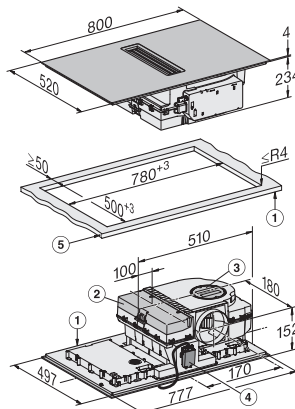

KMDA 7876 FL-U 125 Gala Ed
 Induktionshäll med integrerad fläkt
 och MattFinish med 2 extra stora PowerFlex XL-kokzoner för cirkulationsdrift

KMDA7676FL-U BlackPerfection, KMDA7876FL-U – flush installation, drilling template, Installation depth 23,8 cm

KMDA7676FL-U, KMDA7876FL-U – flush installation, drilling template, Installation depth 24,8 cm, Installation drawing

KMDA7676FL, KMDA7876FL – Side view lying on top – Installation drawing

KMDA7676FL-U, KMDA7876FL-U – surface installation, drilling template, 23,8 cm, Installation drawing