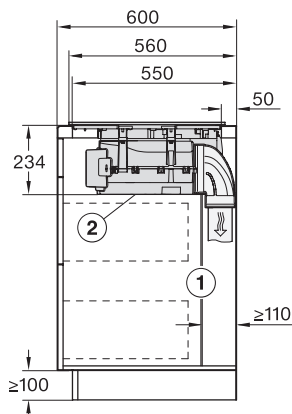

| | |
|---|-------|
| Yttre ursågningsmått i mm (bredd) vid planmontering | 804 |
| Yttre ursågningsmått i mm (djup) vid planmontering | 524 |
| Total anslutningseffekt, KW | 7,50 |
| Spänning i V | 230 |
| Frekvens i Hz | 50-60 |
| Längd anslutningskabel, m | 1,4 |
| Medföljande tillbehör | |
| Anslutningskabel | Ja |
| Aktivt kolfilter för cirkulationsdrift | • |
| Plug&Play-adapter | • |

KMDA7676FL-U, KMDA7876FL-U – flush installation, drilling template, Installation depth 24,8 cm, Installation drawing

KMDA7676FL, KMDA7876FL – Side view lying on top – Installation drawing

KMDA7676FL-U, KMDA7876FL-U – surface installation, drilling template, 23,8 cm, Installation drawing