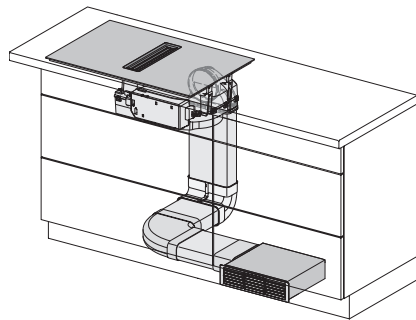

KMDA7676FL, KMDA7876FL – Installation variant
6 Circulating air – drawing

KMDA7676FL/FR, KMDA7876FL/FR, Air circulation
(Installation drawing)