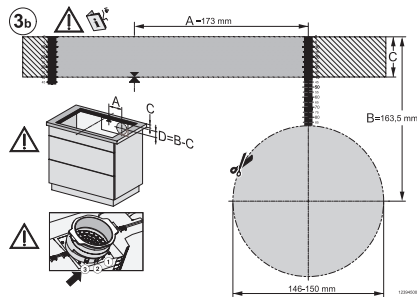

KMDA7676FL-U BlackPerfection, KMDA7876FL-U – flush installation, drilling template, Installation depth 23,8 cm