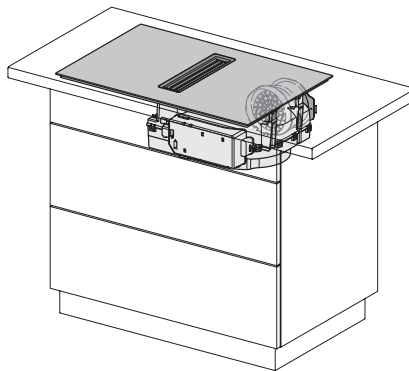

KMDA7676FL/FR, KMDA7876FL/FR, Plug&Play
(Installation drawing)