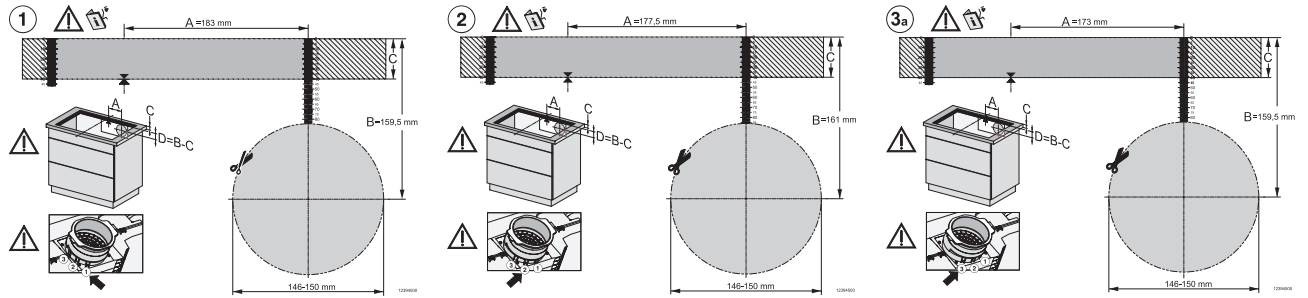

KMDA 7876 FL-U 125 Gala Ed
Induktionshäll med integrerad fläkt
och MattFinish med 2 extra stora PowerFlex XL-kokzoner för cirkulationsdrift