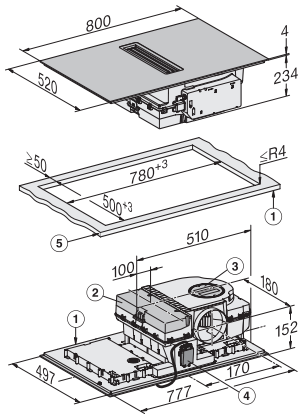

KMDA 7676 FL-A BlackPerfection
Induktionshäll med integrerad fläkt
med två extra stora PowerFlex XL-kokzoner för frånluftsdrift

KMDA7676FL, KMDA7876FL – Installation drawing