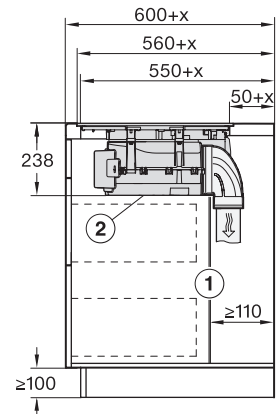

| | |
|-----------------------------------------------------|-------|
| Inre ursågningsmått i mm (bredd) vid planmontering | 780 |
| Inre ursågningsmått i mm (djup) vid planmontering | 500 |
| Vikt, kg | 20 |
| Yttre ursågningsmått i mm (bredd) vid planmontering | 804 |
| Yttre ursågningsmått i mm (djup) vid planmontering | 524 |
| Total anslutningseffekt, KW | 7,50 |
| Spänning i V | 230 |
| Frekvens i Hz | 50-60 |
| Längd anslutningskabel, m | 2 |
| Medföljande tillbehör | |
| Anslutningskabel | Ja |

KMDA7676FL, KMDA7876FL – Side view lying on top – Installation drawing

KMDA7676FL, KMDA7876FL – Side view lying on top+X – Installation drawing

KMDA7676FL, KMDA7876FL – Side view flush – Installation drawing

KMDA7676FL, KMDA7876FL – Side view flush+X – Installation drawing

KMDA7676FL, KMDA7876FL – Side view lying on top, Plug&Play – Installation drawing

KMDA7676FL, KMDA7876FL – Side view lying on top+X, Plug&Play – Installation drawing