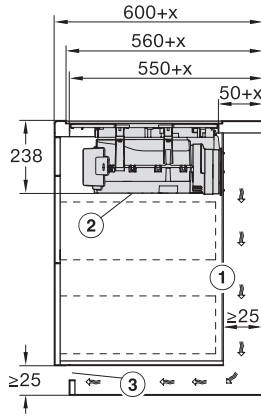

KMDA 7676 FL-A BlackPerfection
Induktionshäll med integrerad fläkt
med två extra stora PowerFlex XL-kokzoner för frånluftsdrift

KMDA7676FL, KMDA7876FL – Side view flush+X, Plug&Play – Installation drawing