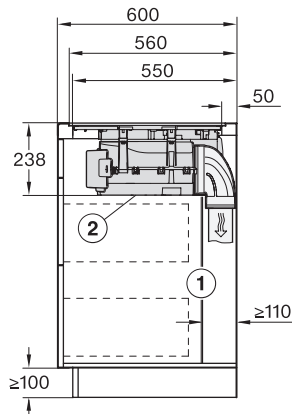

| | |
|-----------------------------------------------------|-------|
| Inre ursågningsmått i mm (bredd) vid planmontering | 780 |
| Inre ursågningsmått i mm (djup) vid planmontering | 500 |
| Vikt, kg | 20 |
| Yttre ursågningsmått i mm (bredd) vid planmontering | 804 |
| Yttre ursågningsmått i mm (djup) vid planmontering | 524 |
| Total anslutningseffekt, KW | 7,50 |
| Spänning i V | 230 |
| Frekvens i Hz | 50-60 |
| Längd anslutningskabel, m | 2 |
| Medföljande tillbehör | |
| Anslutningskabel | Ja |

KMDA7676FL, KMDA7876FL – Side view lying on top – Installation drawing

KMDA7676FL, KMDA7876FL – Side view lying on top+X – Installation drawing

KMDA7676FL, KMDA7876FL – Side view flush – Installation drawing

KMDA7676FL, KMDA7876FL – Side view flush+X – Installation drawing

KMDA7676FL, KMDA7876FL – Side view lying on top, Plug&Play – Installation drawing

KMDA7676FL, KMDA7876FL – Side view lying on top+X, Plug&Play – Installation drawing