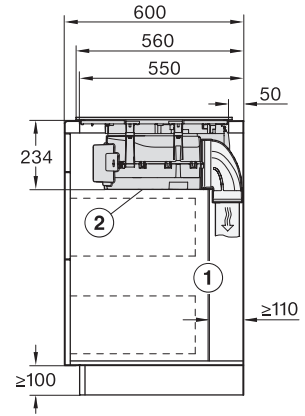

| | |
|-----------------------------------------------------|-------|
| Inre ursågningsmått i mm (bredd) vid planmontering | 780 |
| Inre ursågningsmått i mm (djup) vid planmontering | 500 |
| Vikt, kg | 20 |
| Yttre ursågningsmått i mm (bredd) vid planmontering | 804 |
| Yttre ursågningsmått i mm (djup) vid planmontering | 524 |
| Total anslutningseffekt, KW | 7,50 |
| Spänning i V | 230 |
| Frekvens i Hz | 50-60 |
| Längd anslutningskabel, m | 2 |
| Medföljande tillbehör | |
| Anslutningskabel | Ja |

KMDA7676FL, KMDA7876FL – Side view lying on top – Installation drawing

KMDA7676FL, KMDA7876FL – Side view lying on top+X – Installation drawing

KMDA7676FL, KMDA7876FL – Side view flush – Installation drawing