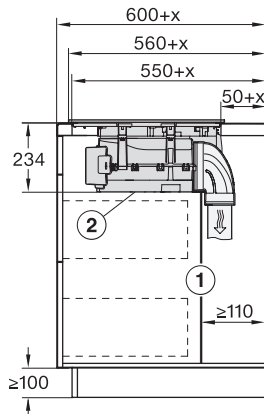

| | |
|-----------------------------------------------------|-------|
| Inre ursågningsmått i mm (bredd) vid planmontering | 780 |
| Inre ursågningsmått i mm (djup) vid planmontering | 500 |
| Vikt, kg | 20 |
| Yttre ursågningsmått i mm (bredd) vid planmontering | 804 |
| Yttre ursågningsmått i mm (djup) vid planmontering | 524 |
| Total anslutningseffekt, KW | 7,50 |
| Spänning i V | 230 |
| Frekvens i Hz | 50-60 |
| Längd anslutningskabel, m | 2 |
| Medföljande tillbehör | |
| Anslutningskabel | Ja |

KMDA7676FL, KMDA7876FL – Side view lying on top – Installation drawing

KMDA7676FL, KMDA7876FL – Side view lying on top+X – Installation drawing

KMDA7676FL, KMDA7876FL – Side view flush – Installation drawing

KMDA7676FL, KMDA7876FL – Side view flush+X – Installation drawing

KMDA7676FL, KMDA7876FL – Side view lying on top, Plug&Play – Installation drawing

KMDA7676FL, KMDA7876FL – Side view lying on top+X, Plug&Play – Installation drawing