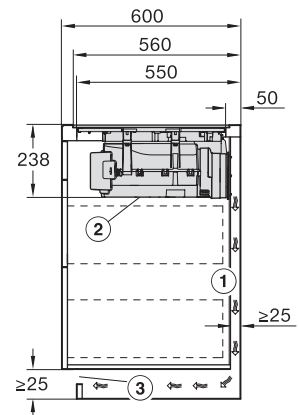

| | |
|-----------------------------------------------------|-------|
| Inre ursågningsmått i mm (bredd) vid planmontering | 780 |
| Inre ursågningsmått i mm (djup) vid planmontering | 500 |
| Vikt, kg | 20 |
| Yttre ursågningsmått i mm (bredd) vid planmontering | 804 |
| Yttre ursågningsmått i mm (djup) vid planmontering | 524 |
| Total anslutningseffekt, KW | 7,50 |
| Spänning i V | 230 |
| Frekvens i Hz | 50-60 |
| Längd anslutningskabel, m | 2 |
| Medföljande tillbehör | |
| Anslutningskabel | Ja |

KMDA7676FL, KMDA7876FL – Side view lying on top – Installation drawing

KMDA7676FL, KMDA7876FL – Side view lying on top+X – Installation drawing

KMDA7676FL, KMDA7876FL – Side view flush – Installation drawing

KMDA7676FL, KMDA7876FL – Side view flush+X – Installation drawing

KMDA7676FL, KMDA7876FL – Side view lying on top, Plug&Play – Installation drawing

KMDA7676FL, KMDA7876FL – Side view lying on top+X, Plug&Play – Installation drawing