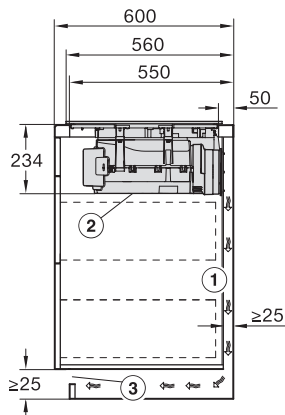

| | |
|-----------------------------------------------------|-------|
| Inre ursågningsmått i mm (bredd) vid planmontering | 780 |
| Inre ursågningsmått i mm (djup) vid planmontering | 500 |
| Vikt, kg | 20 |
| Yttre ursågningsmått i mm (bredd) vid planmontering | 804 |
| Yttre ursågningsmått i mm (djup) vid planmontering | 524 |
| Total anslutningseffekt, KW | 7,50 |
| Spänning i V | 230 |
| Frekvens i Hz | 50-60 |
| Längd anslutningskabel, m | 2 |
| Medföljande tillbehör | |
| Anslutningskabel | Ja |

KMDA7676FL, KMDA7876FL – Side view lying on top – Installation drawing

KMDA7676FL, KMDA7876FL – Side view lying on top+X – Installation drawing

KMDA7676FL, KMDA7876FL – Side view flush – Installation drawing

KMDA7676FL, KMDA7876FL – Side view flush+X – Installation drawing

KMDA7676FL, KMDA7876FL – Side view lying on top, Plug&Play – Installation drawing

KMDA7676FL, KMDA7876FL – Side view lying on top+X, Plug&Play – Installation drawing