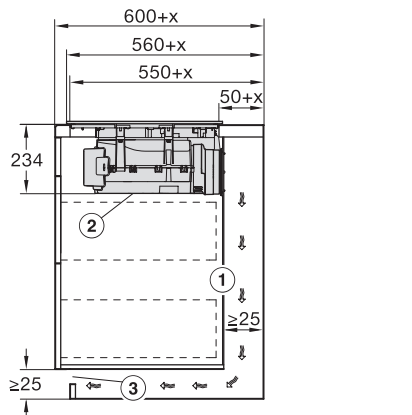

| | |
|-----------------------------------------------------|-------|
| Inre ursågningsmått i mm (bredd) vid planmontering | 780 |
| Inre ursågningsmått i mm (djup) vid planmontering | 500 |
| Vikt, kg | 20 |
| Yttre ursågningsmått i mm (bredd) vid planmontering | 804 |
| Yttre ursågningsmått i mm (djup) vid planmontering | 524 |
| Total anslutningseffekt, KW | 7,50 |
| Spänning i V | 230 |
| Frekvens i Hz | 50-60 |
| Längd anslutningskabel, m | 2 |
| Medföljande tillbehör | |
| Anslutningskabel | Ja |

KMDA7676FL, KMDA7876FL – Side view lying on top – Installation drawing

KMDA7676FL, KMDA7876FL – Side view lying on top+X – Installation drawing

KMDA7676FL, KMDA7876FL – Side view flush – Installation drawing

KMDA7676FL, KMDA7876FL – Side view flush+X – Installation drawing

KMDA7676FL, KMDA7876FL – Side view lying on top, Plug&Play – Installation drawing

KMDA7676FL, KMDA7876FL – Side view lying on top+X, Plug&Play – Installation drawing