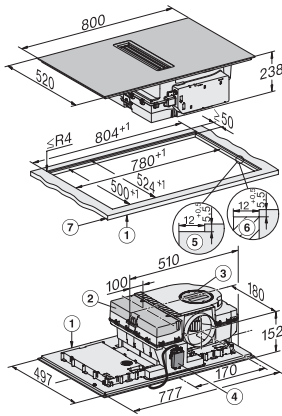

KMDA7676FL, KMDA7876FL – flush – Installation drawing