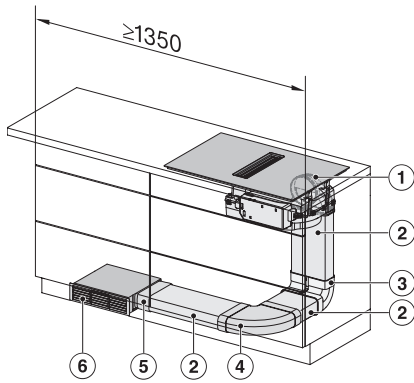

KMDA7676FL, KMDA7876FL – Side view flush, Plug&Play – Installation drawing

KMDA7676FL, KMDA7876FL – Side view flush+X, Plug&Play – Installation drawing

KMDA7676FL, KMDA7876FL – Installation variant 1 Basis -drawing

KMDA7676FL, KMDA7876FL – Installation variant 2 Basis – drawing

KMDA7676FL, KMDA7876FL – Installation variant 3 Basis – drawing

KMDA7676FL, KMDA7876FL – Installation variant 4 Circulating air – drawing

KMDA 7676 FL-U BlackPerfection
 Induktionshäll med integrerad fläkt
 med två extra stora PowerFlex XL-kokzoner för cirkulationsdrift