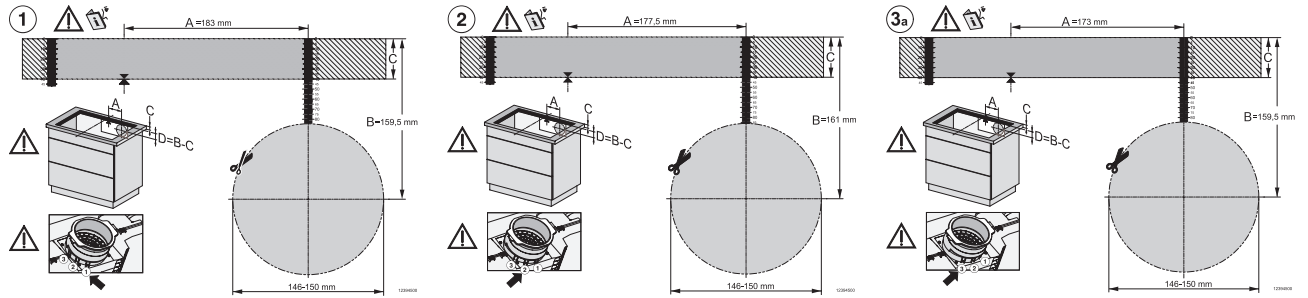

KMDA 7676 FL-U BlackPerfection
Induktionshäll med integrerad fläkt
med två extra stora PowerFlex XL-kokzoner för cirkulationsstrift