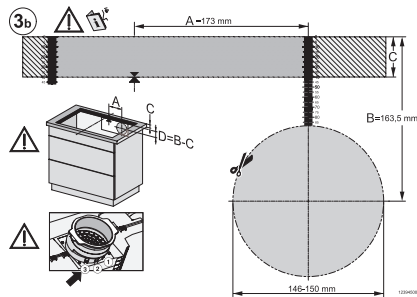

KMDA 7676 FL-U BlackPerfection
 Induktionshäll med integrerad fläkt
 med två extra stora PowerFlex XL-kokzoner för cirkulationsstrift

KMDA7676FL-U BlackPerfection, KMDA7876FL-U – flush installation, drilling template, Installation depth 23,8 cm

KMDA7676FL-U, KMDA7876FL-U – flush installation, drilling template, Installation depth 24,8 cm, Installation drawing

KMDA7676FL, KMDA7876FL – Side view lying on top – Installation drawing

KMDA7676FL-U, KMDA7876FL-U – surface installation, drilling template, 23,8 cm, Installation drawing