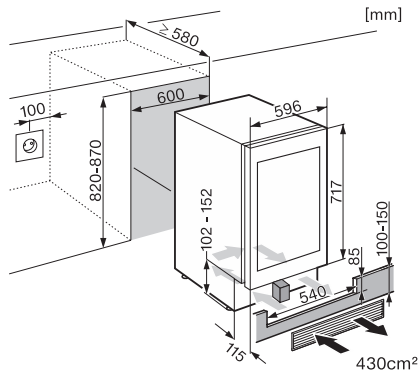

KWT 6322 UG-1

Vinkyl för inbyggnad under bänk med FlexiFrame och Push2open för större flexibilitet och kvalitetsdesign.

KWT6312UGS, KWT6322UG, KWT6322UG-1, KWT6322UG edt/cs (installation drawings)