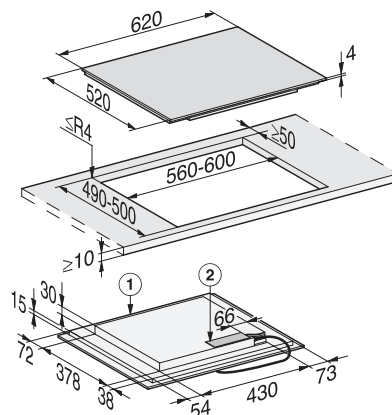

KM7466FL (installation drawings) onset