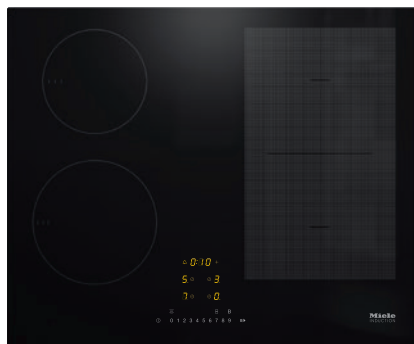

KM 7466 FL 125 Edition
Induktionshäll
med PowerFlex kokzon för maximal effekt

- Snabbval per nummerserie – ComfortSelect
- 4 kokzoner inkl. 1 kraftfull PowerFlex kokzon
- 620 mm bred för ovanpåliggande montering eller planmontering
- Kortast möjliga uppkokningstider – TwinBooster
- Anslutning till Con@ctivity och Miele@home

KM 7466 FL 125 Edition
Induktionshäll
med PowerFlex kokzon för maximal effekt

EAN: 4002516775805 / Materialnummer: 12484720 /
Gamla materialnummer: 26746670NER

Permanent kastrulligenkänning	•
Varmhållning	•
Stop&Go-funktion	•
Recall-funktion	•
Avstängningsautomatik	•
Individuella inställningsmöjligheter (till exempel ljudsignaler)	•
Äggklocka	•
Effektivitet och hållbarhet	
Anslutningseffekt i frånläge i W	0,5
Anslutningseffekt i standbyläge i W	1,0
Anslutningseffekt i nätverksanslutet standbyläge i W	2,0
Tid till automatisk koppling i frånläge i min	20
Tid till automatisk koppling i standbyläge i min	20
Tid till automatisk koppling i nätverksanslutet standbyläge i min	20
Skötselkomfort	
Glaskeramik som är enkel att rengöra	•
Säkerhet	
Säkerhetsavstängning	•
Spärrfunktion	•
Driftspärr	•
Integrerad kylfläkt	•
Överhettningsskydd	•
Restvärmeindikering	•
Tekniska data	
Dimensioner, mm (bredd)	620
Dimensioner, mm (höjd)	51
Dimensioner, mm (djup)	520
Ursågningsmått i mm (bredd) vid ovanpåliggande montering	600
Ursågningsmått i mm (djup) vid ovanpåliggande montering	500
Inbyggnadshöjd inkl. anslutningsdosa, mm	51
Inre ursågningsmått i mm (bredd) vid planmontering	600
Inre ursågningsmått i mm (djup) vid planmontering	500
Vikt, kg	11
Yttre ursågningsmått i mm (bredd) vid planmontering	624
Yttre ursågningsmått i mm (djup) vid planmontering	524
Total anslutningseffekt, KW	7,30
Längd anslutningskabel, m	1,4
Spänning i V	230
Frekvens i Hz	50-60
Medföljande tillbehör	
Anslutningskabel	Ja
Värdekupong för en GGRP Gourmet-grillplatta	•