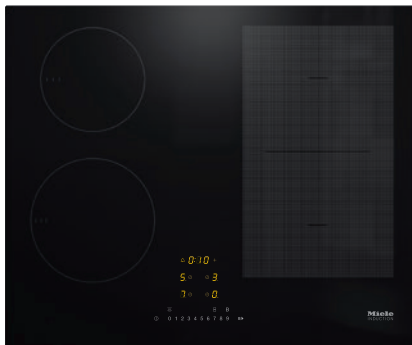

KM 7466 FL 125 Edition
Induktionshäll
med PowerFlex kokzon för maximal effekt

- Snabbval per nummerserie – ComfortSelect
- 4 kokzoner inkl. 1 kraftfull PowerFlex kokzon
- 620 mm bred för ovanpåliggande montering eller planmontering
- Kortast möjliga uppkokningstider – TwinBooster
- Anslutning till Con@ctivity och Miele@home

KM 7466 FL 125 Edition
Induktionshäll
med PowerFlex kokzon för maximal effekt

EAN: 4002516775805 / Materialnummer: 12484720 /
Gamla materialnummer: 26746670NER

Permanent kastrulligenkänning	•
Varmhållning	•
Stop&Go-funktion	•
Recall-funktion	•
Avstängningsautomatik	•
Individuella inställningsmöjligheter (till exempel ljudsignaler)	•
Äggklocka	•
Effektivitet och hållbarhet	
Anslutningseffekt i frånläge i W	0,5
Anslutningseffekt i standbyläge i W	1,0
Anslutningseffekt i nätverksanslutet standbyläge i W	2,0
Tid till automatisk koppling i frånläge i min	20
Tid till automatisk koppling i standbyläge i min	20
Tid till automatisk koppling i nätverksanslutet standbyläge i min	20
Skötselkomfort	
Glaskeramik som är enkel att rengöra	•
Säkerhet	
Säkerhetsavstängning	•
Spärrfunktion	•
Driftspärr	•
Integrerad kylfläkt	•
Överhettningsskydd	•
Restvärmeindikering	•
Tekniska data	
Dimensioner, mm (bredd)	620
Dimensioner, mm (höjd)	51
Dimensioner, mm (djup)	520
Ursågningsmått i mm (bredd) vid ovanpåliggande montering	600
Ursågningsmått i mm (djup) vid ovanpåliggande montering	500
Inbyggnadshöjd inkl. anslutningsdosa, mm	51
Inre ursågningsmått i mm (bredd) vid planmontering	600
Inre ursågningsmått i mm (djup) vid planmontering	500
Vikt, kg	11
Yttre ursågningsmått i mm (bredd) vid planmontering	624
Yttre ursågningsmått i mm (djup) vid planmontering	524
Total anslutningseffekt, KW	7,30
Längd anslutningskabel, m	1,4
Spänning i V	230
Frekvens i Hz	50-60
Medföljande tillbehör	
Anslutningskabel	Ja
Värdekupong för en GGRP Gourmet-grillplatta	•