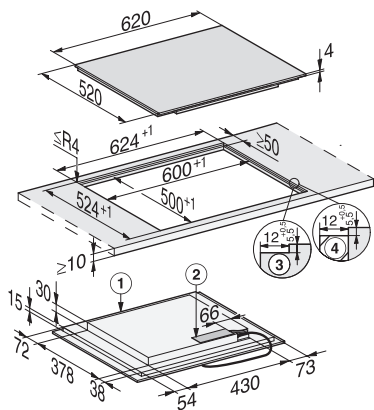

KM 7466 FL 125 Edition
Induktionshäll
med PowerFlex kokzon för maximal effekt

KM7466FL (installation drawings)