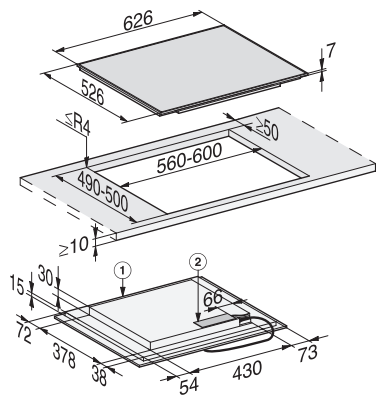

KM 7466 FR 125 Edition
Induktionshäll
med PowerFlex kokzon för maximal effekt

KM7464FR, KM7466FR (installation drawings)