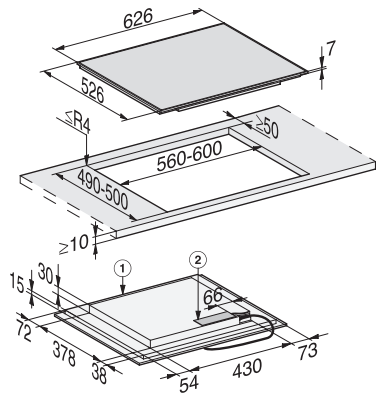

KM 7466 FR 125 Edition
Induktionshäll
med PowerFlex kokzon för maximal effekt

KM7464FR, KM7466FR (installation drawings)