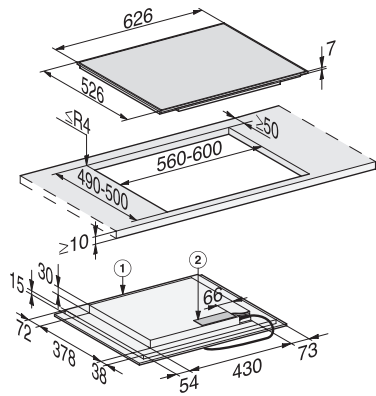

KM 7466 FR 125 Edition
Induktionshäll
med PowerFlex kokzon för maximal effekt

KM7464FR, KM7466FR (installation drawings)