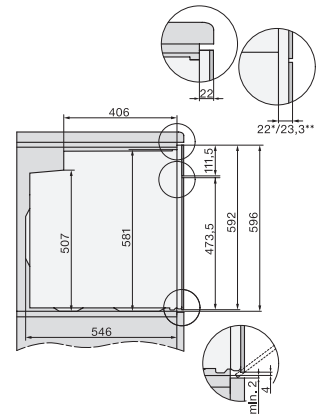

H 2861 B

Ugn

i kombinerbar design med nätanslutn., PerfectClean och FlexiClip teleskopskenor.

EAN: 4002516781578 / Materialnummer: 12481390 /

Gamla materialnummer: 22286114NER

Antal falshöjder	5
Antal falshöjder tillagningsutrymme 1	5
Antal falshöjder tillagningsutrymme 2	5
Märkning av falshöjder	•
Belysning i tillagningsutrymmet	1 halogen-spotlight
Temperaturer i °C	30–300
Minsta temperatur i °C	30
Max temperatur i °C	300
Minsta nischbredd i mm	560
Max nischbredd i mm	568
Minsta nischhöjd i mm	590
Max nischhöjd i mm	595
Nischdjup i mm	550
Produktbredd i mm	595
Produkt höjd i mm	596
Produkt djup i mm	568
Vikt, kg	42,0
Total anslutningseffekt, kW	3,50
Spänning i V	220-240
Frekvens i Hz	50
Säkring i A	16
Fasantal	1
Anslutningskabel med stickpropp	•
Längd anslutningskabel, m	1,50
Byta lampa	Kund
Medföljande tillbehör	
Bakplåt med PerfectClean	1
Universalplåt med PerfectClean	1
Bak- och stekgaller	1
FlexiClip teleskopskenor (par)	1
Uttagbara ugnstegar (par)	1

H 2861 B

Ugn

i kombinerbar design med nätanslutn., PerfectClean och FlexiClip teleskopskenor.

installation H7000 XL, installation drawing

side view H7000 XL, installation drawings

built-in H7000 XL, installation drawing

H226x-1B/BP/E/EP/I/IP, H2x6xB/BP, H7x6xB/BP/BPX, installation drawings

DG7x40, DGC7x4x, DGC7x6x, DG7635, DGM7x4x, DO7, H2860B/BP, H7240BM, H7x40BM, H7x4xB/BP, H7x6xB/BP, installation drawings

side view H7000 XL build-under, installation drawing