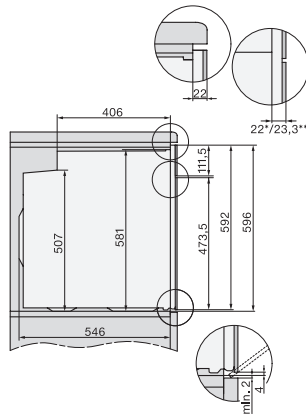

### Ugn

i modern design med nätanslutning, pyrolyt och FlexiClip-teleskopskenor.

EAN: 4002516782469 / Materialnummer: 12472440 /

Gamla materialnummer: 22246925NER

Antal falshöjder tillagningsutrymme 1	5
Antal falshöjder tillagningsutrymme 2	5
Märkning av falshöjder	•
Belysning i tillagningsutrymmet	1 halogen-spotlight
Temperaturer i °C	30–300
Minsta temperatur i °C	30
Max temperatur i °C	300
Minsta nischbredd i mm	560
Max nischbredd i mm	568
Minsta nischhöjd i mm	590
Max nischhöjd i mm	595
Nischdjup i mm	550
Produktbredd i mm	595
Produkt höjd i mm	596
Produkt djup i mm	568
Vikt, kg	47,0
Total anslutningseffekt, KW	3,60
Spänning i V	220-240
Frekvens i Hz	50
Säkring i A	16
Fasantal	1
Anslutningskabel med stickpropp	•
Längd anslutningskabel, m	1,50
Byta lampa	Kund
<b>Medföljande tillbehör</b>	
Bakplåt med PerfectClean	1
Universalplåt med PerfectClean	1
Bak- och stekgaller	1
FlexiClip teleskopskenor (par)	1
Uttagbara ugnstegar (par)	1

### Ugn

i modern design med nätanslutning, pyrolyt och FlexiClip-teleskopskenor.

installation H7000 XL, installation drawing

side view H7000 XL, installation drawings

built-in H7000 XL, installation drawing

H226x-1B/BP/E/EP/I/IP, H2x6xB/BP, H7x6xB/BP/BPX, installation drawings

side view H7000 XL build-under, installation drawing

H2465B, H2465BP, H2466B, H2466BP, H2467B, H2467BP, H2468B, H2468BP, installation drawings