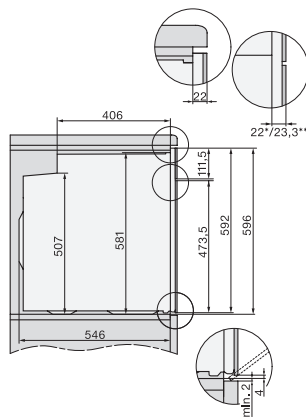

H 2467 BP ACTIVE

Ugn

i modern design med nätanslutning, pyrolyt och FlexiClip-teleskopskenor.

EAN: 4002516782452 / Materialnummer: 12472430 /

Gamla materialnummer: 22246725NER

Märkning av falshöjder	•
Belysning i tillagningsutrymmet	1 halogen-spotlight
Temperaturer i °C	30–300
Minsta temperatur i °C	30
Max temperatur i °C	300
Minsta nischbredd i mm	560
Max nischbredd i mm	568
Minsta nischhöjd i mm	590
Max nischhöjd i mm	595
Nischdjup i mm	550
Produktbredd i mm	595
Produkt höjd i mm	596
Produkt djup i mm	568
Vikt, kg	47,0
Total anslutningseffekt, KW	3,60
Spänning i V	220-240
Frekvens i Hz	50
Säkring i A	16
Fasantal	1
Anslutningskabel med stickpropp	•
Längd anslutningskabel, m	1,50
Byta lampa	Kund
Medföljande tillbehör	
Bakplåt med PerfectClean	1
Universalplåt med PerfectClean	1
Bak- och stekgaller	1
FlexiClip teleskopskenor (par)	1
Uttagbara ugnsstegar (par)	1

H 2467 BP ACTIVE

Ugn

i modern design med nätanslutning, pyrolyt och FlexiClip-teleskopskenor.

installation H7000 XL, installation drawing

side view H7000 XL, installation drawings

built-in H7000 XL, installation drawing

H226x-1B/BP/E/EP/I/IP, H2x6xB/BP, H7x6xB/BP/BPX, installation drawings

side view H7000 XL build-under, installation drawing

H2465B, H2465BP, H2466B, H2466BP, H2467B, H2467BP, H2468B, H2468BP, installation drawings