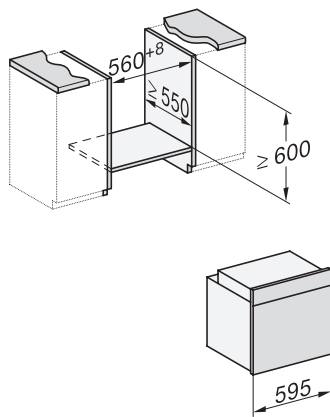

H 2467 BP ACTIVE

Ugn

i modern design med nätanslutning, pyrolyt och FlexiClip-teleskopskenor.

EAN: 4002516782452 / Materialnummer: 12472430 /

Gamla materialnummer: 22246725NER

Märkning av falshöjder	•
Belysning i tillagningsutrymmet	1 halogen-spotlight
Temperaturer i °C	30–300
Minsta temperatur i °C	30
Max temperatur i °C	300
Minsta nischbredd i mm	560
Max nischbredd i mm	568
Minsta nischhöjd i mm	590
Max nischhöjd i mm	595
Nischdjup i mm	550
Produktbredd i mm	595
Produkt höjd i mm	596
Produkt djup i mm	568
Vikt, kg	47,0
Total anslutningseffekt, KW	3,60
Spänning i V	220-240
Frekvens i Hz	50
Säkring i A	16
Fasantal	1
Anslutningskabel med stickpropp	•
Längd anslutningskabel, m	1,50
Byta lampa	Kund
Medföljande tillbehör	
Bakplåt med PerfectClean	1
Universalplåt med PerfectClean	1
Bak- och stekgaller	1
FlexiClip teleskopskenor (par)	1
Uttagbara ugnsstegar (par)	1

H 2467 BP ACTIVE

Ugn

i modern design med nätanslutning, pyrolyt och FlexiClip-teleskopskenor.

installation H7000 XL, installation drawing

side view H7000 XL, installation drawings

built-in H7000 XL, installation drawing

H226x-1B/BP/E/EP/I/IP, H2x6xB/BP, H7x6xB/BP/BPX, installation drawings

side view H7000 XL build-under, installation drawing

H2465B, H2465BP, H2466B, H2466BP, H2467B, H2467BP, H2468B, H2468BP, installation drawings