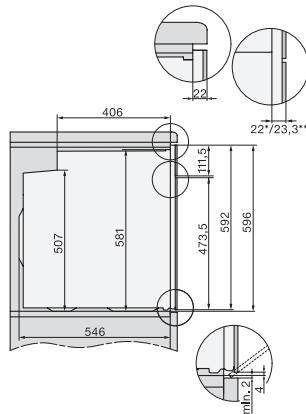

H 2465 BP ACTIVE

Ugn

i modern design med nätanslutning och pyrolys till fördelaktigt intro.pris.

EAN: 4002516782537 / Materialnummer: 12472400 /

Gamla materialnummer: 22246525NER

Märkning av falshöjder	•
Belysning i tillagningsutrymmet	1 halogen-spotlight
Temperaturer i °C	30–300
Minsta temperatur i °C	30
Max temperatur i °C	300
Minsta nischbredd i mm	560
Max nischbredd i mm	568
Minsta nischhöjd i mm	590
Max nischhöjd i mm	595
Nischdjup i mm	550
Produktbredd i mm	595
Produkt höjd i mm	596
Produkt djup i mm	568
Vikt, kg	47,0
Total anslutningseffekt, KW	3,60
Spänning i V	220-240
Frekvens i Hz	50
Säkring i A	16
Fasantal	1
Anslutningskabel med stickpropp	•
Längd anslutningskabel, m	1,50
Byta lampa	Kund
Medföljande tillbehör	
Bakplåt med PerfectClean	1
Universalplåt med PerfectClean	1
Bak- och stekgaller	1
Uttagbara ugnsstegar (par)	1

H 2465 BP ACTIVE

Ugn

i modern design med nätanslutning och pyrolys till fördelaktigt intro.pris.

installation H7000 XL, installation drawing

side view H7000 XL, installation drawings

built-in H7000 XL, installation drawing

H226x-1B/BP/E/EP/I/IP, H2x6xB/BP, H7x6xB/BP/BPX, installation drawings

side view H7000 XL build-under, installation drawing

H2465B, H2465BP, H2466B, H2466BP, H2467B, H2467BP, H2468B, H2468BP, installation drawings