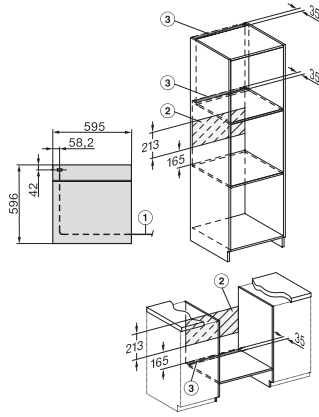

H 2465 B ACTIVE

Ugn

i modern design med nätanslutning och PerfectClean till fördelaktigt intro.pris.

installation H7000 XL, installation drawing