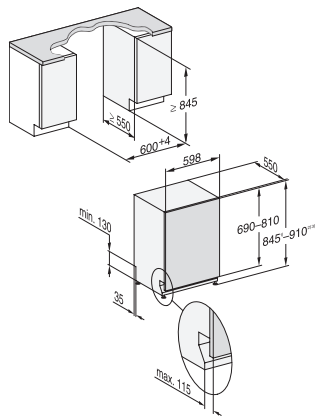

G 7797 SCVi XXL AD 125 Gala Ed.
Helintegrerad diskmaskin XXL
med automatisk dosering tack vare AutoDos med integrerad PowerDisk.

G7000, fully integrated dishwasher, XXL, 60cm (installation drawing)