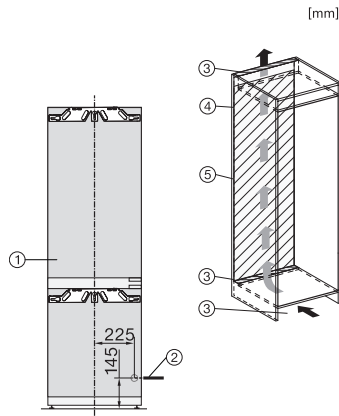

KFN 7744 D

Kyl/frys-kombination för inbyggnad

för optimal förvaring tack vare PerfectFresh Pro, LED-belysning och NoFrost.

KFN7734C, KFN7734F, KFN7734D, KFN7764D, KFN7785D, KFN7744E, KFN7774D, installation (footnote*) (installation drawings)