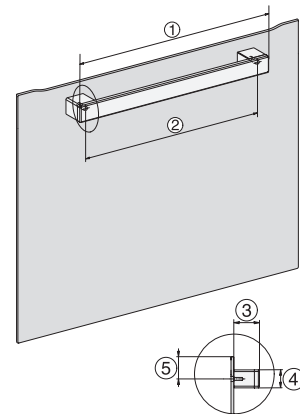

H 2456 B ACTIVE

Ugn

i modern design med timer och PerfectClean till fördelaktigt introduktionspris.

EAN: 4002516785262 / Materialnummer: 12453610 /

Gamla materialnummer: 22245624NER

Minsta nischhöjd i mm	590
Max nischhöjd i mm	595
Nischdjup i mm	550
Produktbredd i mm	595
Produkt höjd i mm	596
Produkt djup i mm	569
Vikt, kg	42,0
Total anslutningseffekt, KW	3,50
Spänning i V	220-240
Frekvens i Hz	50
Säkring i A	16
Fasantal	1
Anslutningskabel med stickpropp	•
Längd anslutningskabel, m	1,50
Byta lampa	Kund
Medföljande tillbehör	
Bakplåt med PerfectClean	2
Universalplåt med PerfectClean	1
Bak- och stekgaller	1
Uttagbara ugnstegar (par)	1

H 2456 B ACTIVE

Ugn

i modern design med timer och PerfectClean till fördelaktigt introduktionspris.

installation H7000 XL, installation drawing

side view H7000 XL, installation drawings

built-in H7000 XL, installation drawing

Installation H7000 XL underframe, installation drawings

side view H7000 XL build-under, installation drawing

H2465B, H2465BP, H2466B, H2466BP, H2467B, H2467BP, H2468B, H2468BP, H2469B, H2469BP installation drawings