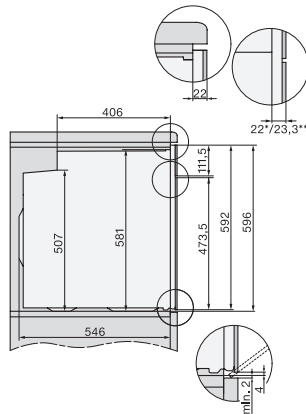

H 2456 B ACTIVE

Ugn

i modern design med timer och PerfectClean till fördelaktigt introduktionspris.

EAN: 4002516785262 / Materialnummer: 12453610 /

Gamla materialnummer: 22245624NER

Minsta nischhöjd i mm	590
Max nischhöjd i mm	595
Nischdjup i mm	550
Produktbredd i mm	595
Produkt höjd i mm	596
Produkt djup i mm	569
Vikt, kg	42,0
Total anslutningseffekt, KW	3,50
Spänning i V	220-240
Frekvens i Hz	50
Säkring i A	16
Fasantal	1
Anslutningskabel med stickpropp	•
Längd anslutningskabel, m	1,50
Byta lampa	Kund
Medföljande tillbehör	
Bakplåt med PerfectClean	2
Universalplåt med PerfectClean	1
Bak- och stekgaller	1
Uttagbara ugnstegar (par)	1

H 2456 B ACTIVE

Ugn

i modern design med timer och PerfectClean till fördelaktigt introduktionspris.

installation H7000 XL, installation drawing

side view H7000 XL, installation drawings

built-in H7000 XL, installation drawing

Installation H7000 XL underframe, installation drawings

side view H7000 XL build-under, installation drawing

H2465B, H2465BP, H2466B, H2466BP, H2467B, H2467BP, H2468B, H2468BP, H2469B, H2469BP installation drawings