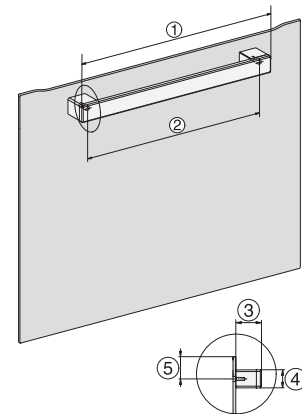

H 2455 B ACTIVE

Ugn

i modern design med timer och PerfectClean till fördelaktigt introduktionspris.

EAN: 4002516785576 / Materialnummer: 12453490 /

Gamla materialnummer: 22245524NER

Minsta nischhöjd i mm	590
Max nischhöjd i mm	595
Nischdjup i mm	550
Produktbredd i mm	595
Produkthöjd i mm	596
Produktdjup i mm	569
Vikt, kg	42,0
Total anslutningseffekt, KW	3,50
Spänning i V	220-240
Frekvens i Hz	50
Säkring i A	16
Fasantal	1
Anslutningskabel med stickpropp	•
Längd anslutningskabel, m	1,50
Byta lampa	Kund
Medföljande tillbehör	
Bakplåt med PerfectClean	1
Universalplåt med PerfectClean	1
Bak- och stekgaller	1
Uttagbara ugnstegar (par)	1

H 2455 B ACTIVE

Ugn

i modern design med timer och PerfectClean till fördelaktigt introduktionspris.

installation H7000 XL, installation drawing

side view H7000 XL, installation drawings

built-in H7000 XL, installation drawing

Installation H7000 XL underframe, installation drawings

side view H7000 XL build-under, installation drawing

H2465B, H2465BP, H2466B, H2466BP, H2467B, H2467BP, H2468B, H2468BP, H2469B, H2469BP installation drawings