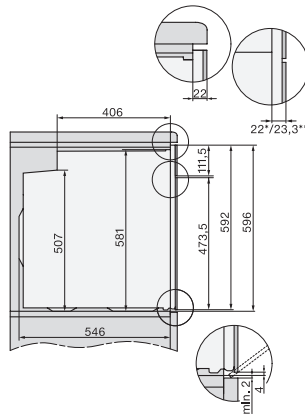

H 2455 B ACTIVE

Ugn

i modern design med timer och PerfectClean till fördelaktigt introduktionspris.

EAN: 4002516785576 / Materialnummer: 12453490 /

Gamla materialnummer: 22245524NER

Minsta nischhöjd i mm	590
Max nischhöjd i mm	595
Nischdjup i mm	550
Produktbredd i mm	595
Produkthöjd i mm	596
Produktdjup i mm	569
Vikt, kg	42,0
Total anslutningseffekt, KW	3,50
Spänning i V	220-240
Frekvens i Hz	50
Säkring i A	16
Fasantal	1
Anslutningskabel med stickpropp	•
Längd anslutningskabel, m	1,50
Byta lampa	Kund
Medföljande tillbehör	
Bakplåt med PerfectClean	1
Universalplåt med PerfectClean	1
Bak- och stekgaller	1
Uttagbara ugnstegar (par)	1

H 2455 B ACTIVE

Ugn

i modern design med timer och PerfectClean till fördelaktigt introduktionspris.

installation H7000 XL, installation drawing

side view H7000 XL, installation drawings

built-in H7000 XL, installation drawing

Installation H7000 XL underframe, installation drawings

side view H7000 XL build-under, installation drawing

H2465B, H2465BP, H2466B, H2466BP, H2467B, H2467BP, H2468B, H2468BP, H2469B, H2469BP installation drawings