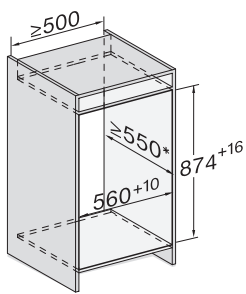

FNS 7140 C
Frysskåp för inbyggnad
med NoFrost och fyra fryslådor för maximal komfort.