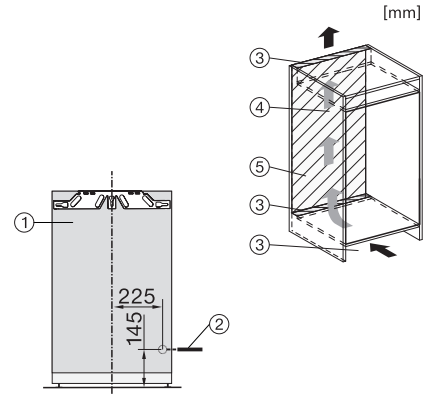

FNS7140B, FNS7140C, FNS7140D, FNS7140E, installation (*footnote) (installation drawings)