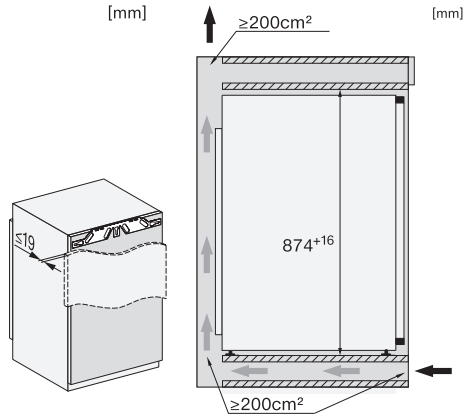

FNS7140B, FNS7140C, FNS7140D, FNS7140E, built-in (*footnote) (installation drawings)

FNS7140B, FNS7140C, FNS7140D, FNS7140E, side view (installation drawings)