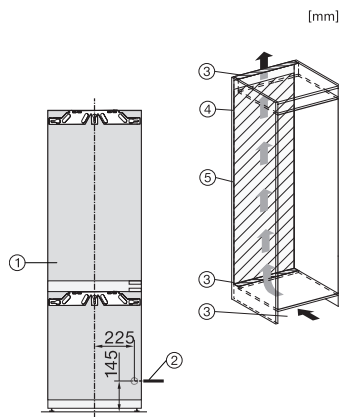

KFN 7734 E

Kyl/frys-kombination för inbyggnad

för optimal förvaring med DynaCool, komfortabel LED-belysning och NoFrost.

KFN7734C, KFN7734F, KFN7734D, KFN7764D, KFN7785D, KFN7744E, KFN7774D, installation (footnote*) (installation drawings)