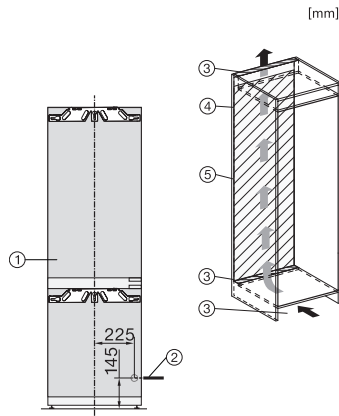

KFN 7734 E

Kyl/frys-kombination för inbyggnad

för optimal förvaring med DynaCool, komfortabel LED-belysning och NoFrost.

KFN7734C, KFN7734F, KFN7734D, KFN7764D, KFN7785D, KFN7744E, KFN7774D, installation (footnote*) (installation drawings)