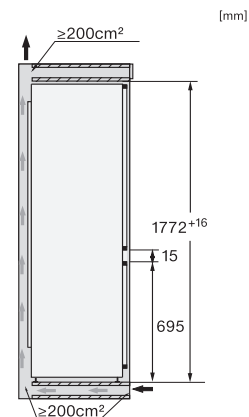

KFNS7734D, KFN7734C, KFN7734F, KFN7734D,
KFN7764D, KFN7785D, KFN7744E, KFN7774D, side view
(installation drawings)