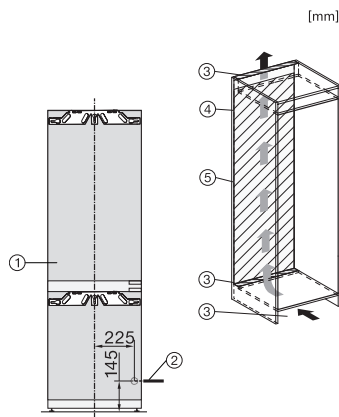

KFN 7785 C

Kyl/frys-kombination för inbyggnad
med individuell komfort tack vare FlexiLight 2.0, Freeze&Cool, NoFrost, Mylce.

KFN7734C, KFN7734F, KFN7734D, KFN7764D,
KFN7785D, KFN7744E, KFN7774D, installation (footnote*)
(installation drawings)